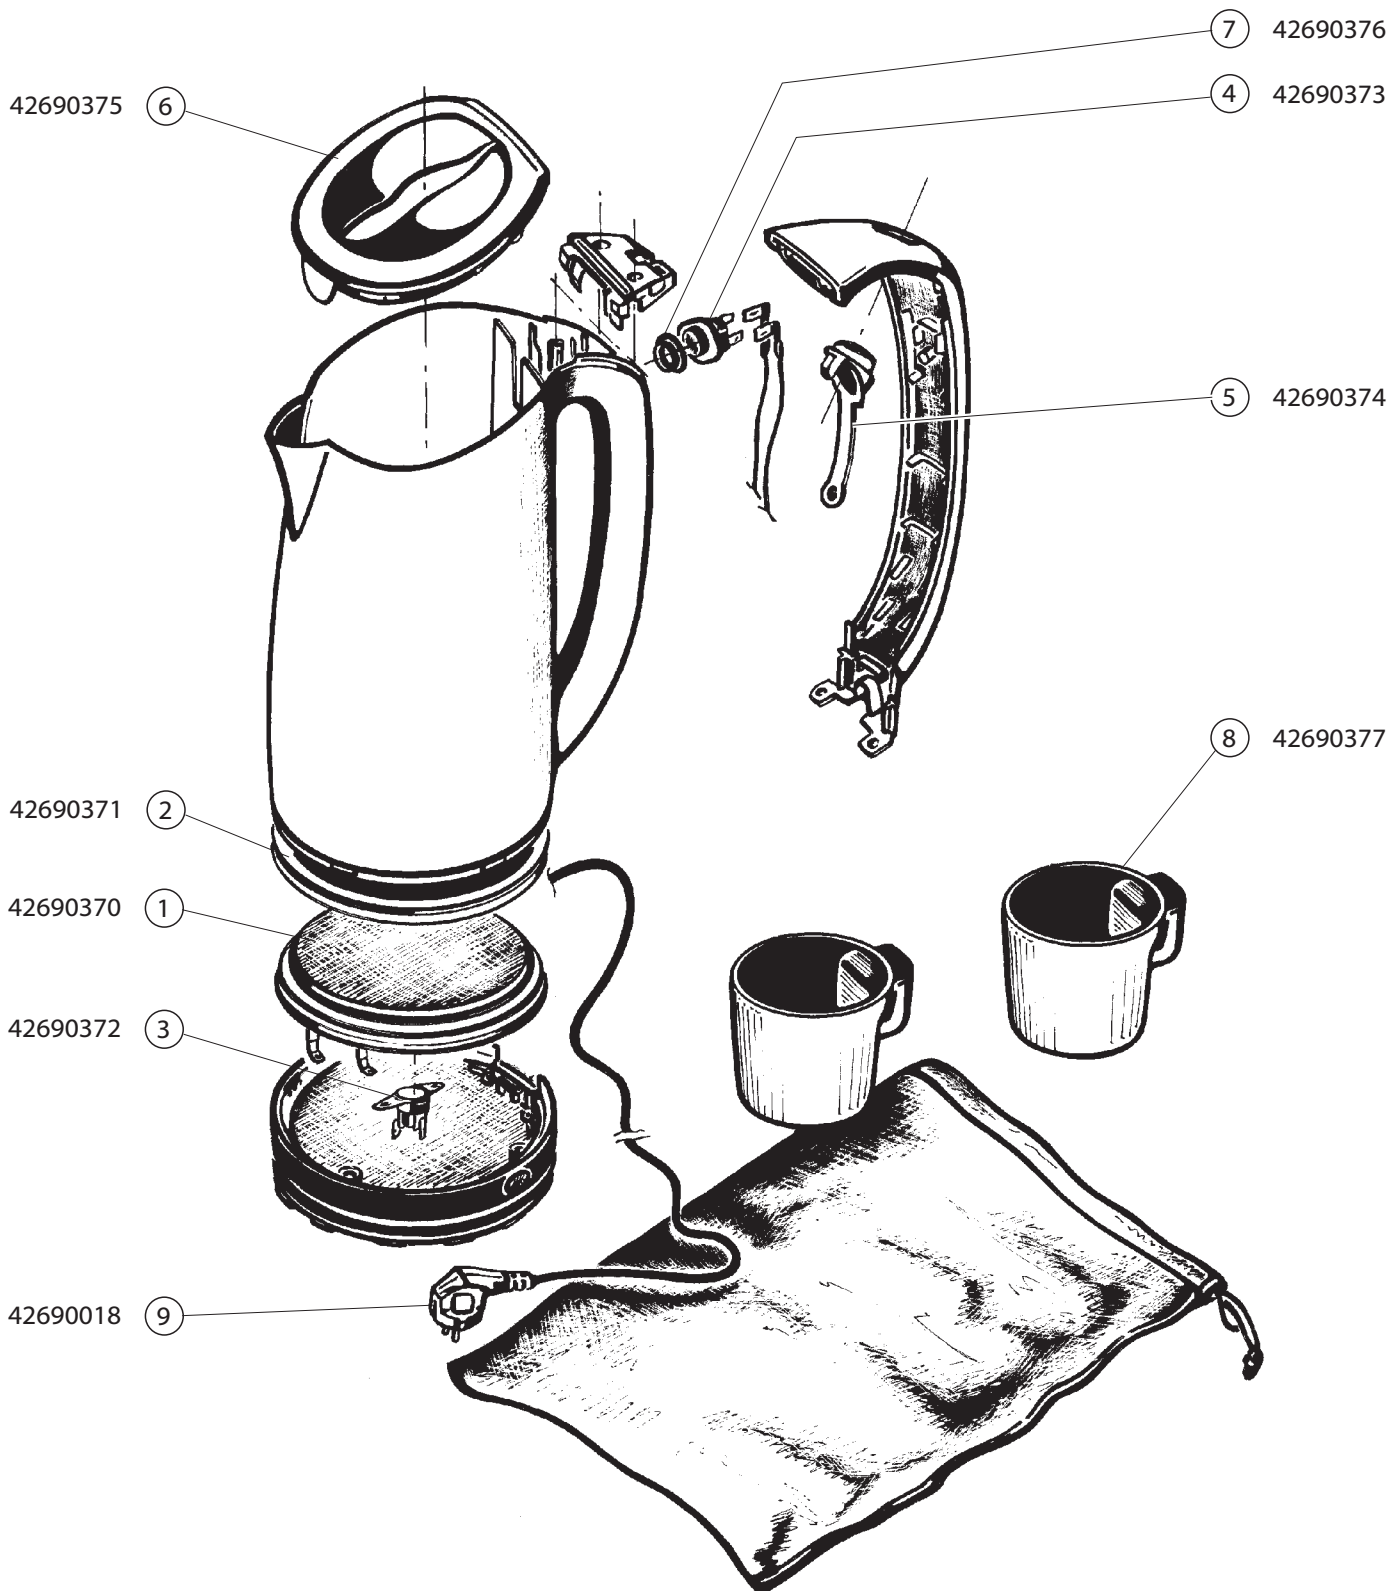

230 - 240 V

**concept**

El. rychlovarná konvice RK 7010  
El. rychlovarná kanvica  
Elektryczny szybkoegrzejny czajnik  
Gyorsforraló  
Electric Boiling Kettle

v.1.1

230 - 240 V

**concept**

El. rychlovarná konvice RK 7010  
El. rychlovarná kanvica  
Elektryczny szybkogrzejny czajnik  
Gyorsforraló  
Electric Boiling Kettle

### Dílice pro elektrickou rychlovarnou konvici RK 7010

1. Topné těleso	42690370	6. Víko	42690375
2. Těsnění top. tělesa	42690371	7. Těsnění termostatu	42690376
3. Termostat ochranný	42690372	8. Pohárek	42690377
4. Termostat parní	42690373	9. Přívodní kabel	42690018
5. Tlačítko vypínače	42690374		

### Dielce pre elektrickú rýchlovarnú kanvicu RK 7010

1. Vyhrievacie teleso	42690370	6. Veko	42690375
2. Tesnenie vyh.telesa	42690371	7. Tesnenie termostatu	42690376
3. Termostat ochranný	42690372	8. Pohárik	42690377
4. Termostat parný	42690373	9. Prívodný kábel	42690018
5. Tlačidlo vypínača	42690374		

### Podzespoły dla szybkogrzejnego czajnika elektrycznego RK 7010

1. Element grzejny	42690370	6. Pokrywa	42690375
2. Uszczelka elementu grzejnego	42690371	7. Uszczelka termostatu	42690376
3. Termostat ochronny	42690372	8. Kubek	42690377
4. Termostat parowy	42690373	9. Kabel doplywowy	42690018
5. Przycik wyłącznika	42690374		