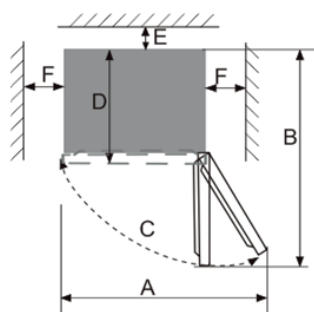

Montážní nákres - LK6560ds

Rozměry v mm:

W	D	H	A	B	C(°)	E	F
595	635	1855	966	1202	130	50	100

Fig. 1

Fig. 2