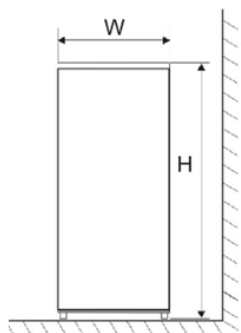

Montážní nákres - LK6560ds

Rozměry v mm:

W	D	H	A	B	C(°)	E	F
595	635	1855	966	1202	130	50	100

Fig. 1

Fig. 2