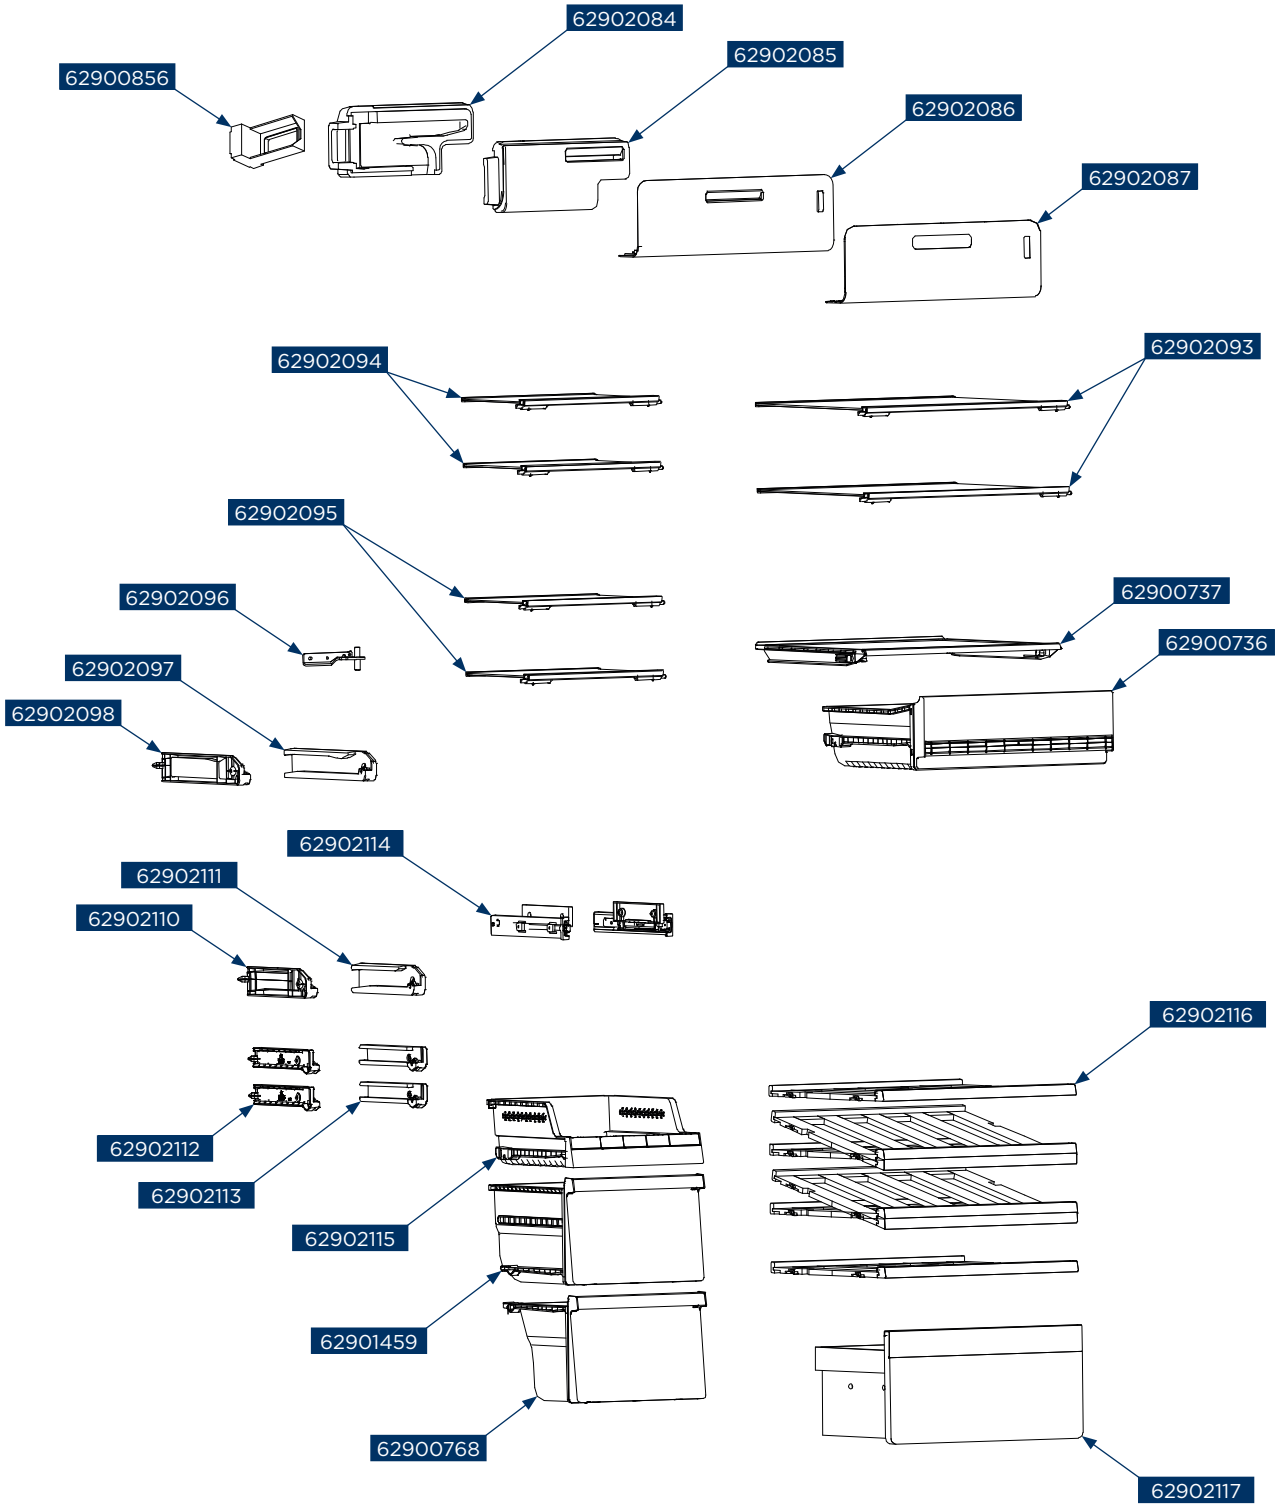

62902103

62902104

62902105

62901474

62901414

Concept kód	Český název	Anglický název
62900718	Těsnění dveří mrazničky – levé LA7791bc, LA7791ds, LA7791ss, LA7791wh, LA7991bc	Freezer door gasket – left LA7791bc, LA7791ds, LA7791ss, LA7791wh, LA7991bc
62900719	Plastová police dveří mrazničky – prostřední, dolní LA7791bc, LA7791ds, LA7791ss, LA7791wh, LA7691bc, LA3383bc, LA8383bc, LA7991bc	Freezer door balcony – middle, bottom LA7791bc, LA7791ds, LA7791ss, LA7791wh, LA7691bc, LA3383bc, LA8383bc, LA7991bc
62900720	Plastová police dveří mrazničky – horní LA7791bc, LA7791ds, LA7791ss, LA7791wh, LA7991bc	Upper freezer bottle shelf LA7791bc, LA7791ds, LA7791ss, LA7791wh, LA7991bc
62900727	Těsnění dveří variabilní zóny LA7791bc, LA7791ds, LA7791ss, LA7791wh, LA7991bc	Door gasket for variable temperature chamber LA7791bc, LA7791ds, LA7791ss, LA7791wh, LA7991bc
62900728	Těsnění dveří chladničky – pravé horní LA7791bc, LA7791ds, LA7791ss, LA7791wh, LA7991bc	Fridge chamber door gasket – right upper LA7791bc, LA7791ds, LA7791ss, LA7791wh, LA7991bc
62900729	Plastová police dveří chladničky – dolní LA7791bc, LA7791ds, LA7791ss, LA7791wh, LA7991bc	Bottle shelf in fridge chamber – bottom LA7791bc, LA7791ds, LA7791ss, LA7791wh, LA7991bc
62900736	Zásuvka chladničky LA7791bc, LA7791ds, LA7791ss, LA7791wh, LA7991bc	Fridge drawer LA7791bc, LA7791ds, LA7791ss, LA7791wh, LA7991bc
62900737	Skleněná police nad zásuvku chladničky LA7791bc, LA7791ds, LA7791ss, LA7791wh, LA7991bc	Cover plate for crisper LA7791bc, LA7791ds, LA7791ss, LA7791wh, LA7991bc
62900740	Kryt LED osvětlení chladničky LA7791bc, LA7791ds, LA7791ss, LA7791wh, LA7691bc, LA7991bc	Lamp cover LA7791bc, LA7791ds, LA7791ss, LA7791wh, LA7691bc, LA7991bc
62900747	Magnetický spínač dveří LA7791bc, LA7791ds, LA7791ss, LA7791wh, LA7691bc, LA7991bc	Door light switch LA7791bc, LA7791ds, LA7791ss, LA7791wh, LA7691bc, LA7991bc
62900748	Pant chladničky – pravý horní LA7791bc, LA7791ds, LA7791ss, LA7791wh, LA7691bc, LA7991bc	Up hinge cover LA7791bc, LA7791ds, LA7791ss, LA7791wh, LA7691bc, LA7991bc
62900748	Pant chladničky – pravý horní LA7791bc, LA7791ds, LA7791ss, LA7791wh, LA7691bc, LA7991bc	Up hinge cover LA7791bc, LA7791ds, LA7791ss, LA7791wh, LA7691bc, LA7991bc
62900768	Zásuvka mrazničky – dolní LA7791bc, LA7791ds, LA7791ss, LA7791wh, LA7691bc, LA7991bc	Freezer lower drawer LA7791bc, LA7791ds, LA7791ss, LA7791wh, LA7691bc, LA7991bc
62900785	LED osvětlení chladničky a mrazničky LA7791bc, LA7791ds, LA7791ss, LA7791wh, LA7991bc	LED light in freezer/fridge chamber LA7791bc, LA7791ds, LA7791ss, LA7791wh, LA7991bc
62900843	Vzduchový kanál mrazničky – horní LA7591ig, LA7991bc	Air channel for freezer – upper LA7591ig, LA7991bc
62900853	Ohřívač výparníku LA7591ig, LA7383ds, LA7991bc	Evaporator heater assembly LA7591ig, LA7383ds, LA7991bc
62900856	Elektrická vzduchová klapka LA7591ig, LA7991bc	Electric damper LA7591ig, LA7991bc
62900856	Elektrická vzduchová klapka LA7591ig, LA7991bc	Electric air door LA7591ig, LA7991bc
62901029	Kryt pantu chladničky – levý horní LA8891bc, LA8383ds, LA3891ds, LA7383ds, LA7991bc	Upper hinge cover – left LA8891bc, LA8383ds, LA3891ds, LA7383ds, LA7991bc
62901031	Kryt pantu chladničky – pravý horní LA8891bc, LA8383ds, LA3891ds, LA7383ds, LA7991bc	Upper hinge cover – right LA8891bc, LA8383ds, LA3891ds, LA7383ds, LA7991bc
62901041	Přívodní napájecí kabel s vidličkou LA8891bc, LA8383ds, LA8383ss, LA6683ds, LA3891ds, LA8283ss, LA3383bc, LA8383bc, LA7991bc	Power wire assembly LA8891bc, LA8383ds, LA8383ss, LA6683ds, LA3891ds, LA8283ss, LA3383bc, LA8383bc, LA7991bc
62901057	Pant mrazničky – levý dolní LA8891bc, LA8383ds, LA8383ss, LA8283ss, LA3891ds, LA3383bc, LA8383bc, LA7691bc, LA7991bc	Lower hinge assembly (left) LA8891bc, LA8383ds, LA8383ss, LA8283ss, LA3891ds, LA3383bc, LA8383bc, LA7691bc, LA7991bc
62901058	Pant mrazničky – pravý dolní LA8891bc, LA8383ds, LA8383ss, LA8283ss, LA3891ds, LA3383bc, LA8383bc, LA7691bc, LA7991bc	Lower hinge assembly (right) LA8891bc, LA8383ds, LA8383ss, LA8283ss, LA3891ds, LA3383bc, LA8383bc, LA7691bc, LA7991bc