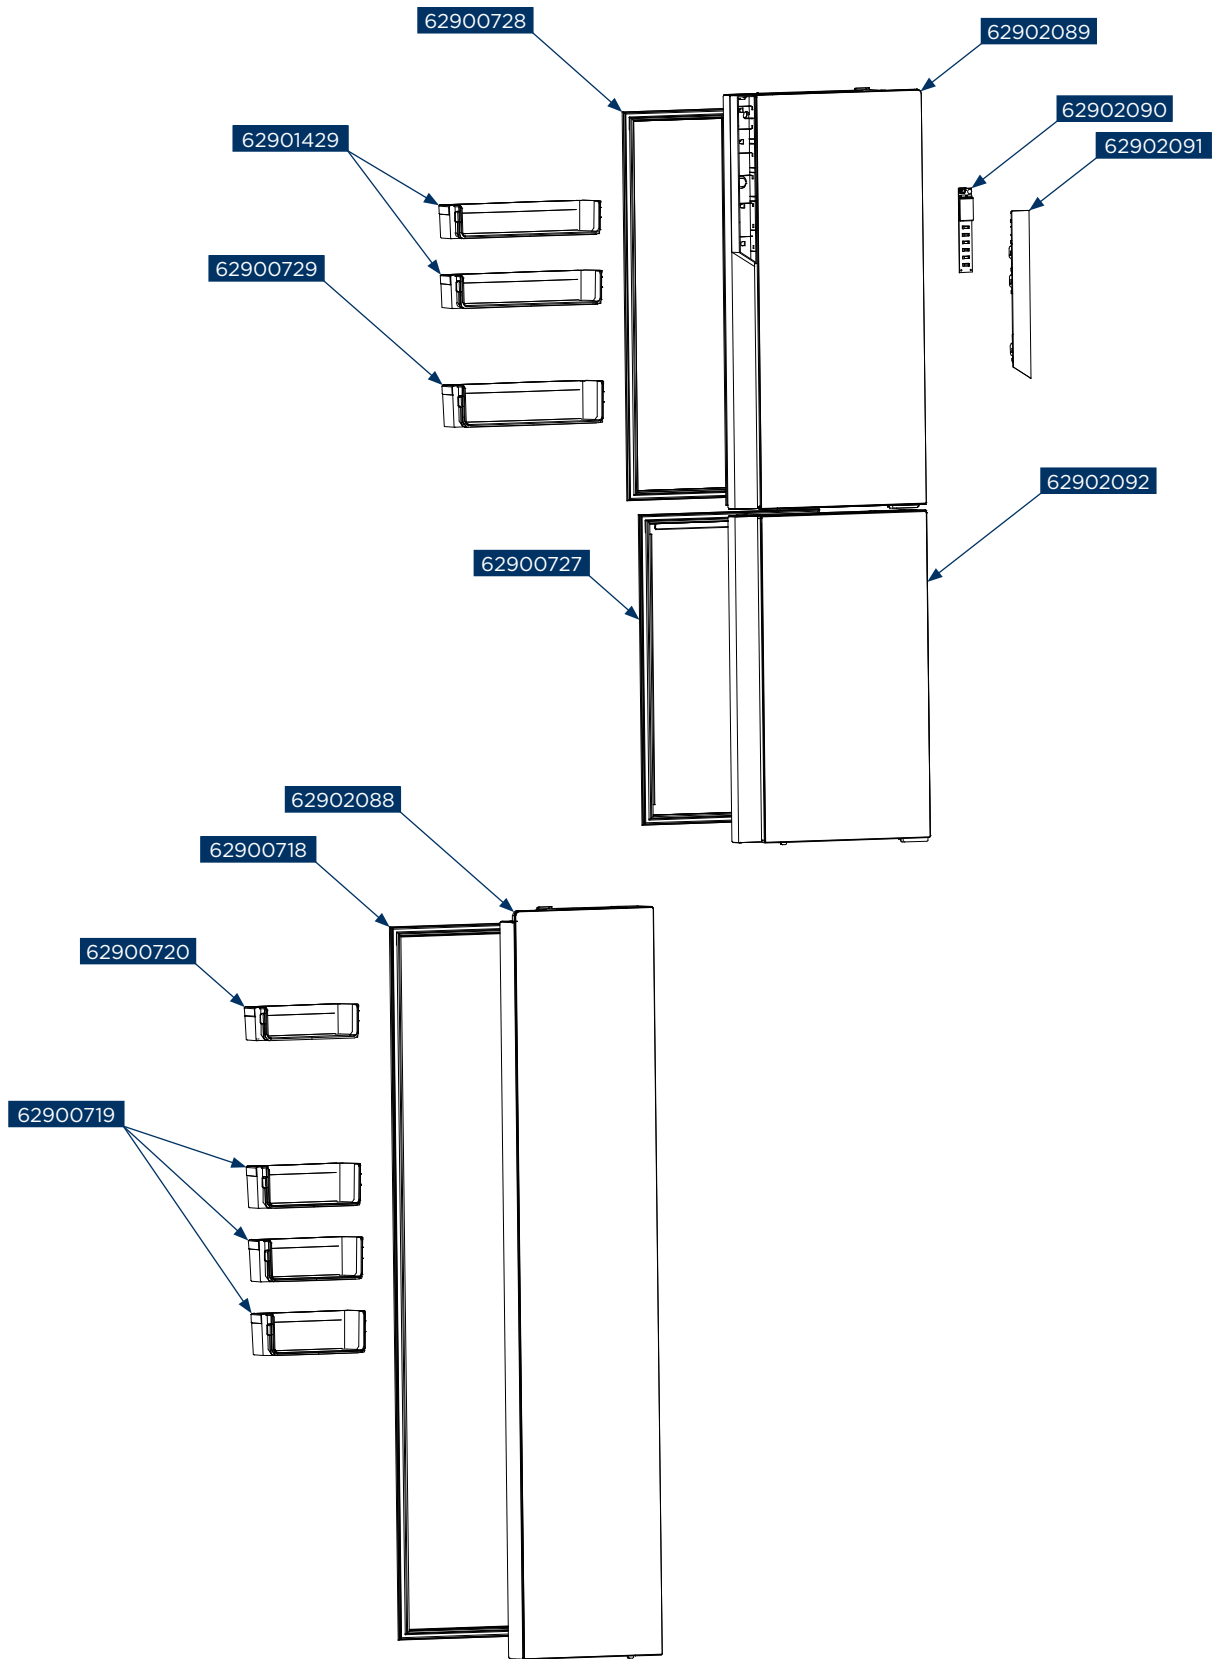

62902103

62902104

62902105

62901474

62901414

Concept kód	Český název	Anglický název
62900718	Těsnění dveří mrazničky – levé LA7791bc, LA7791ds, LA7791ss, LA7791wh, LA7991bc	Freezer door gasket – left LA7791bc, LA7791ds, LA7791ss, LA7791wh, LA7991bc
62900719	Plastová police dveří mrazničky – prostřední, dolní LA7791bc, LA7791ds, LA7791ss, LA7791wh, LA7691bc, LA3383bc, LA8383bc, LA7991bc	Freezer door balcony – middle, bottom LA7791bc, LA7791ds, LA7791ss, LA7791wh, LA7691bc, LA3383bc, LA8383bc, LA7991bc
62900720	Plastová police dveří mrazničky – horní LA7791bc, LA7791ds, LA7791ss, LA7791wh, LA7991bc	Upper freezer bottle shelf LA7791bc, LA7791ds, LA7791ss, LA7791wh, LA7991bc
62900727	Těsnění dveří variabilní zóny LA7791bc, LA7791ds, LA7791ss, LA7791wh, LA7991bc	Door gasket for variable temperature chamber LA7791bc, LA7791ds, LA7791ss, LA7791wh, LA7991bc
62900728	Těsnění dveří chladničky – pravé horní LA7791bc, LA7791ds, LA7791ss, LA7791wh, LA7991bc	Fridge chamber door gasket – right upper LA7791bc, LA7791ds, LA7791ss, LA7791wh, LA7991bc
62900729	Plastová police dveří chladničky – dolní LA7791bc, LA7791ds, LA7791ss, LA7791wh, LA7991bc	Bottle shelf in fridge chamber – bottom LA7791bc, LA7791ds, LA7791ss, LA7791wh, LA7991bc
62900736	Zásuvka chladničky LA7791bc, LA7791ds, LA7791ss, LA7791wh, LA7991bc	Fridge drawer LA7791bc, LA7791ds, LA7791ss, LA7791wh, LA7991bc
62900737	Skleněná police nad zásuvku chladničky LA7791bc, LA7791ds, LA7791ss, LA7791wh, LA7991bc	Cover plate for crisper LA7791bc, LA7791ds, LA7791ss, LA7791wh, LA7991bc
62900740	Kryt LED osvětlení chladničky LA7791bc, LA7791ds, LA7791ss, LA7791wh, LA7691bc, LA7991bc	Lamp cover LA7791bc, LA7791ds, LA7791ss, LA7791wh, LA7691bc, LA7991bc
62900747	Magnetický spínač dveří LA7791bc, LA7791ds, LA7791ss, LA7791wh, LA7691bc, LA7991bc	Door light switch LA7791bc, LA7791ds, LA7791ss, LA7791wh, LA7691bc, LA7991bc
62900748	Pant chladničky – pravý horní LA7791bc, LA7791ds, LA7791ss, LA7791wh, LA7691bc, LA7991bc	Up hinge cover LA7791bc, LA7791ds, LA7791ss, LA7791wh, LA7691bc, LA7991bc
62900748	Pant chladničky – pravý horní LA7791bc, LA7791ds, LA7791ss, LA7791wh, LA7691bc, LA7991bc	Up hinge cover LA7791bc, LA7791ds, LA7791ss, LA7791wh, LA7691bc, LA7991bc
62900768	Zásuvka mrazničky – dolní LA7791bc, LA7791ds, LA7791ss, LA7791wh, LA7691bc, LA7991bc	Freezer lower drawer LA7791bc, LA7791ds, LA7791ss, LA7791wh, LA7691bc, LA7991bc
62900785	LED osvětlení chladničky a mrazničky LA7791bc, LA7791ds, LA7791ss, LA7791wh, LA7991bc	LED light in freezer/fridge chamber LA7791bc, LA7791ds, LA7791ss, LA7791wh, LA7991bc
62900843	Vzduchový kanál mrazničky – horní LA7591ig, LA7991bc	Air channel for freezer – upper LA7591ig, LA7991bc
62900853	Ohřívač výparníku LA7591ig, LA7383ds, LA7991bc	Evaporator heater assembly LA7591ig, LA7383ds, LA7991bc
62900856	Elektrická vzduchová klapka LA7591ig, LA7991bc	Electric damper LA7591ig, LA7991bc
62900856	Elektrická vzduchová klapka LA7591ig, LA7991bc	Electric air door LA7591ig, LA7991bc
62901029	Kryt pantu chladničky – levý horní LA8891bc, LA8383ds, LA3891ds, LA7383ds, LA7991bc	Upper hinge cover – left LA8891bc, LA8383ds, LA3891ds, LA7383ds, LA7991bc
62901031	Kryt pantu chladničky – pravý horní LA8891bc, LA8383ds, LA3891ds, LA7383ds, LA7991bc	Upper hinge cover – right LA8891bc, LA8383ds, LA3891ds, LA7383ds, LA7991bc
62901041	Přívodní napájecí kabel s vidličkou LA8891bc, LA8383ds, LA8383ss, LA6683ds, LA3891ds, LA8283ss, LA3383bc, LA8383bc, LA7991bc	Power wire assembly LA8891bc, LA8383ds, LA8383ss, LA6683ds, LA3891ds, LA8283ss, LA3383bc, LA8383bc, LA7991bc
62901057	Pant mrazničky – levý dolní LA8891bc, LA8383ds, LA8383ss, LA8283ss, LA3891ds, LA3383bc, LA8383bc, LA7691bc, LA7991bc	Lower hinge assembly (left) LA8891bc, LA8383ds, LA8383ss, LA8283ss, LA3891ds, LA3383bc, LA8383bc, LA7691bc, LA7991bc
62901058	Pant mrazničky – pravý dolní LA8891bc, LA8383ds, LA8383ss, LA8283ss, LA3891ds, LA3383bc, LA8383bc, LA7691bc, LA7991bc	Lower hinge assembly (right) LA8891bc, LA8383ds, LA8383ss, LA8283ss, LA3891ds, LA3383bc, LA8383bc, LA7691bc, LA7991bc