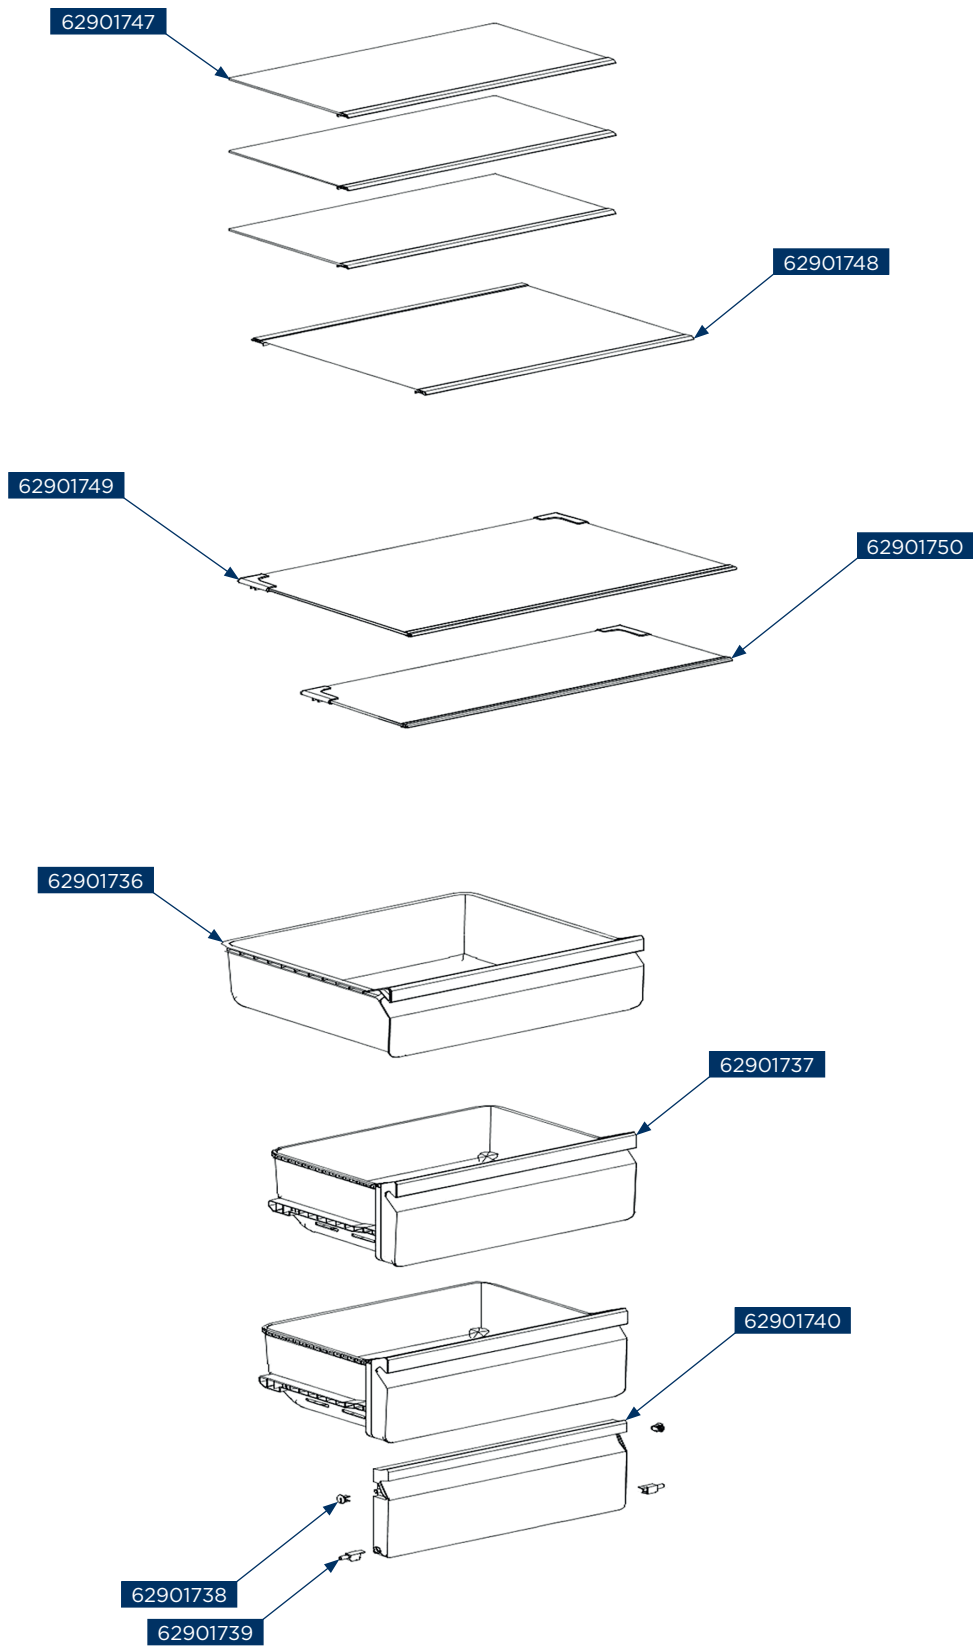

62901758

62901756

Concept kód	Český název	Anglický název
62900438	Spínač dveří chladničky LKV5260, LKV4460, LK5660ss, LK5460ss, LK3360ss, LK3360wh	Sector-shaped switch LK3360wh
62900442	Plastový odtokový kanálek LKV4460, LK3360ss, LK3360wh	Drain-pipe LK3360ss, LK3360wh
62900447	Držák vajíček LKV4460, LK5660ss, LK5460ss, LK3360ss, LK3360wh	Egg tray LKV4460, LK5660ss, LK5460ss, LK3360ss, LK3360wh
62900515	Forma na výrobu ledu LK5470ss, LK3360ss, LK3360wh	Ice box LK5470ss, LK3360ss, LK3360wh
62900529	Pant mrazničky – dolní LK5660ss, LK5460ss, LK3360ss, LK3360wh	Lower hinge assembly LK5660ss, LK5460ss, LK3360ss, LK3360wh
62900533	Pant chladničky – prostřední LK5660ss, LK5460ss, LK3360ss, LK3360wh	Middle hinge LK5660ss, LK5460ss, LK3360ss, LK3360wh
62900534	Nastavitelná noha LK5660ss, LK5460ss LFT4560ss LFT4560wh LFT4560ss, LK3360ss, LK3360wh	Levelling feet LK5660ss, LK5460ss LFT4560ss LFT4560wh LFT4560ss, LK3360ss, LK3360wh
62900538	Kovová část zarážky dveří chladničky LK5660ss, LK5460ss, LK3360ss, LK3360wh	Stopper for refrigerator LK5660ss, LK5460ss, LK3360ss, LK3360wh
62900931	Uzavírací šroub LT3560bc LT3560wh, LK3360ss, LK3360wh	Tapping locking screw LT3560bc LT3560wh, LK3360ss, LK3360wh
62901096	Záslepka LFT4560wh, LK3360wh	Hole cap LFT4560wh, LK3360wh
62901107	Stínící kryt elektrického zařízení LFT4560wh LFT4560ss, LK5455ss, LK5455wh, LK3360ss, LK3360wh	Electric appliance shield LK3360wh
62901260	Filtr LK6460ds, LK6460wh, LK3360ss, LK3360wh	Dry filter LK6460ds, LK6460wh, LK3360ss, LK3360wh
62901493	Startér LR2047bc, LR2047be, LR2047wh, LK5455ss, LK5455wh, LK3360ss, LK3360wh	Starter LK5455ss, LK5455wh, LK3360ss, LK3360wh
62901730	Plastová část zarážky dveří LK3360ss, LK3360wh	Shaft sleeve LK3360ss, LK3360wh
62901733	Horní police chladničky dveří-velká LK3360ss, LK3360wh	R large tray LK3360ss, LK3360wh
62901734	Police chladničky dveří – malá LK3360ss, LK3360wh	R small tray LK3360ss, LK3360wh
62901735	Dolní police chladničky dveří – velká LK3360ss, LK3360wh	R large tray LK3360ss, LK3360wh
62901736	Zásuvka chladničky LK3360ss, LK3360wh	Fruits and vegetables box component LK3360ss, LK3360wh
62901737	Horní zásuvka mrazničky LK3360ss, LK3360wh	F upper drawer assembly LK3360ss, LK3360wh
62901738	Zarážka vyklápěcího šuplíku mrazničky LK3360ss, LK3360wh	Fixing clip LK3360ss, LK3360wh
62901739	Plastový pant vyklápěcího šuplíku mrazničky LK3360ss, LK3360wh	Plastic shaft LK3360ss, LK3360wh
62901740	Vyklápěcí šuplík mrazničky LK3360ss, LK3360wh	Drawer flip LK3360ss, LK3360wh
62901741	Sestava ovládání teploty LK3360ss, LK3360wh	Component supplying temperature controller LK3360ss, LK3360wh
62901742	Ovládání teploty LK3360ss, LK3360wh	Screen printing knob LK3360ss, LK3360wh
62901743	LED světlo LK3360ss, LK3360wh	LED lamp LK3360ss, LK3360wh
62901744	Držák LED světla LK3360ss, LK3360wh	Lamp mounting box LK3360ss, LK3360wh
62901745	Resetovací tlačítko teploty LK3360ss, LK3360wh	Constant temperature reset type temperature controller LK3360ss, LK3360wh
62901746	Kryt světla LK3360ss, LK3360wh	Lamp cover LK3360ss, LK3360wh
62901747	Skleněná police chladničky LK3360ss, LK3360wh	Glass shelf assembly of refrigerator LK3360ss, LK3360wh
62901748	Dolní skleněná police chladničky LK3360ss, LK3360wh	Glass shelf assembly of refrigerator LK3360ss, LK3360wh
62901749	Skleněná police mrazničky LK3360ss, LK3360wh	Glass shelf LK3360ss, LK3360wh
62901750	Skleněná police mrazničky – malá LK3360ss, LK3360wh	Glass shelf LK3360ss, LK3360wh
62901753	Horní pant dveří LK3360ss, LK3360wh	Upper hinge LK3360ss, LK3360wh