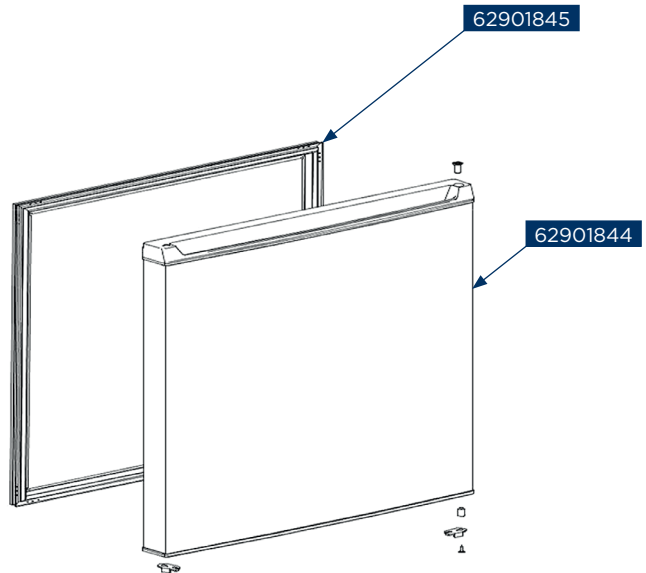

62901758

62901756

Concept kód	Český název	Anglický název
62900438	Spínač dveří chladničky LKV5260, LKV4460, LK5660ss, LK5460ss, LK3360ss, LK3360wh	Sector-shaped switch LK3360wh
62900442	Plastový odtokový kanálek LKV4460, LK3360ss, LK3360wh	Drain-pipe LK3360ss, LK3360wh
62900447	Držák vajíček LKV4460, LK5660ss, LK5460ss, LK3360ss, LK3360wh	Egg tray LKV4460, LK5660ss, LK5460ss, LK3360ss, LK3360wh
62900515	Forma na výrobu ledu LK5470ss, LK3360ss, LK3360wh	Ice box LK5470ss, LK3360ss, LK3360wh
62900529	Pant mrazničky – dolní LK5660ss, LK5460ss, LK3360ss, LK3360wh	Lower hinge assembly LK5660ss, LK5460ss, LK3360ss, LK3360wh
62900533	Pant chladničky – prostřední LK5660ss, LK5460ss, LK3360ss, LK3360wh	Middle hinge LK5660ss, LK5460ss, LK3360ss, LK3360wh
62900534	Nastavitelná noha LK5660ss, LK5460ss LFT4560ss LFT4560wh LFT4560ss, LK3360ss, LK3360wh	Levelling feet LK5660ss, LK5460ss LFT4560ss LFT4560wh LFT4560ss, LK3360ss, LK3360wh
62900538	Kovová část zarážky dveří chladničky LK5660ss, LK5460ss, LK3360ss, LK3360wh	Stopper for refrigerator LK5660ss, LK5460ss, LK3360ss, LK3360wh
62900931	Uzavírací šroub LT3560bc LT3560wh, LK3360ss, LK3360wh	Tapping locking screw LT3560bc LT3560wh, LK3360ss, LK3360wh
62901096	Záslepka LFT4560wh, LK3360wh	Hole cap LFT4560wh, LK3360wh
62901107	Stínící kryt elektrického zařízení LFT4560wh LFT4560ss, LK5455ss, LK5455wh, LK3360ss, LK3360wh	Electric appliance shield LK3360wh
62901260	Filtr LK6460ds, LK6460wh, LK3360ss, LK3360wh	Dry filter LK6460ds, LK6460wh, LK3360ss, LK3360wh
62901493	Startér LR2047bc, LR2047be, LR2047wh, LK5455ss, LK5455wh, LK3360ss, LK3360wh	Starter LK5455ss, LK5455wh, LK3360ss, LK3360wh
62901730	Plastová část zarážky dveří LK3360ss, LK3360wh	Shaft sleeve LK3360ss, LK3360wh
62901733	Horní police chladničky dveří-velká LK3360ss, LK3360wh	R large tray LK3360ss, LK3360wh
62901734	Police chladničky dveří – malá LK3360ss, LK3360wh	R small tray LK3360ss, LK3360wh
62901735	Dolní police chladničky dveří – velká LK3360ss, LK3360wh	R large tray LK3360ss, LK3360wh
62901736	Zásuvka chladničky LK3360ss, LK3360wh	Fruits and vegetables box component LK3360ss, LK3360wh
62901737	Horní zásuvka mrazničky LK3360ss, LK3360wh	F upper drawer assembly LK3360ss, LK3360wh
62901738	Zarážka vyklápěcího šuplíku mrazničky LK3360ss, LK3360wh	Fixing clip LK3360ss, LK3360wh
62901739	Plastový pant vyklápěcího šuplíku mrazničky LK3360ss, LK3360wh	Plastic shaft LK3360ss, LK3360wh
62901740	Vyklápěcí šuplík mrazničky LK3360ss, LK3360wh	Drawer flip LK3360ss, LK3360wh
62901741	Sestava ovládání teploty LK3360ss, LK3360wh	Component supplying temperature controller LK3360ss, LK3360wh
62901742	Ovládání teploty LK3360ss, LK3360wh	Screen printing knob LK3360ss, LK3360wh
62901743	LED světlo LK3360ss, LK3360wh	LED lamp LK3360ss, LK3360wh
62901744	Držák LED světla LK3360ss, LK3360wh	Lamp mounting box LK3360ss, LK3360wh
62901745	Resetovací tlačítko teploty LK3360ss, LK3360wh	Constant temperature reset type temperature controller LK3360ss, LK3360wh
62901746	Kryt světla LK3360ss, LK3360wh	Lamp cover LK3360ss, LK3360wh
62901747	Skleněná police chladničky LK3360ss, LK3360wh	Glass shelf assembly of refrigerator LK3360ss, LK3360wh
62901748	Dolní skleněná police chladničky LK3360ss, LK3360wh	Glass shelf assembly of refrigerator LK3360ss, LK3360wh
62901749	Skleněná police mrazničky LK3360ss, LK3360wh	Glass shelf LK3360ss, LK3360wh
62901750	Skleněná police mrazničky – malá LK3360ss, LK3360wh	Glass shelf LK3360ss, LK3360wh
62901753	Horní pant dveří LK3360ss, LK3360wh	Upper hinge LK3360ss, LK3360wh