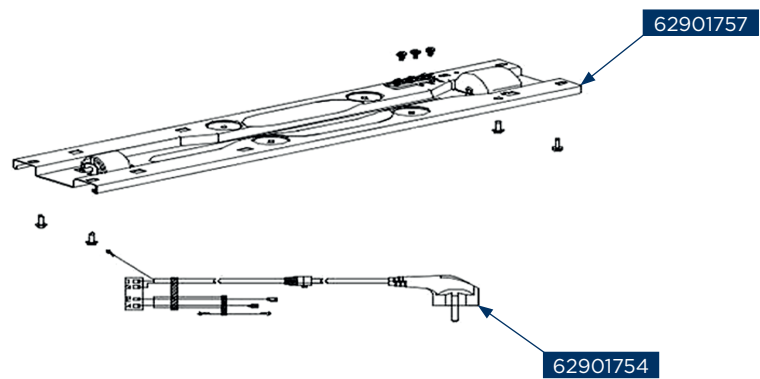

62901758

62901756

Concept kód	Český název	Anglický název
62900438	Spínač dveří chladničky LKV5260, LKV4460, LK5660ss, LK5460ss, LK3360ss, LK3360wh	Sector-shaped switch LK3360wh
62900442	Plastový odtokový kanálek LKV4460, LK3360ss, LK3360wh	Drain-pipe LK3360ss, LK3360wh
62900447	Držák vajíček LKV4460, LK5660ss, LK5460ss, LK3360ss, LK3360wh	Egg tray LKV4460, LK5660ss, LK5460ss, LK3360ss, LK3360wh
62900515	Forma na výrobu ledu LK5470ss, LK3360ss, LK3360wh	Ice box LK5470ss, LK3360ss, LK3360wh
62900529	Pant mrazničky – dolní LK5660ss, LK5460ss, LK3360ss, LK3360wh	Lower hinge assembly LK5660ss, LK5460ss, LK3360ss, LK3360wh
62900533	Pant chladničky – prostřední LK5660ss, LK5460ss, LK3360ss, LK3360wh	Middle hinge LK5660ss, LK5460ss, LK3360ss, LK3360wh
62900534	Nastavitelná noha LK5660ss, LK5460ss LFT4560ss LFT4560wh LFT4560ss, LK3360ss, LK3360wh	Levelling feet LK5660ss, LK5460ss LFT4560ss LFT4560wh LFT4560ss, LK3360ss, LK3360wh
62900538	Kovová část zarážky dveří chladničky LK5660ss, LK5460ss, LK3360ss, LK3360wh	Stopper for refrigerator LK5660ss, LK5460ss, LK3360ss, LK3360wh
62900931	Uzavírací šroub LT3560bc LT3560wh, LK3360ss, LK3360wh	Tapping locking screw LT3560bc LT3560wh, LK3360ss, LK3360wh
62901096	Záslepka LFT4560wh, LK3360wh	Hole cap LFT4560wh, LK3360wh
62901107	Stínící kryt elektrického zařízení LFT4560wh LFT4560ss, LK5455ss, LK5455wh, LK3360ss, LK3360wh	Electric appliance shield LK3360wh
62901260	Filtr LK6460ds, LK6460wh, LK3360ss, LK3360wh	Dry filter LK6460ds, LK6460wh, LK3360ss, LK3360wh
62901493	Startér LR2047bc, LR2047be, LR2047wh, LK5455ss, LK5455wh, LK3360ss, LK3360wh	Starter LK5455ss, LK5455wh, LK3360ss, LK3360wh
62901730	Plastová část zarážky dveří LK3360ss, LK3360wh	Shaft sleeve LK3360ss, LK3360wh
62901733	Horní police chladničky dveří-velká LK3360ss, LK3360wh	R large tray LK3360ss, LK3360wh
62901734	Police chladničky dveří – malá LK3360ss, LK3360wh	R small tray LK3360ss, LK3360wh
62901735	Dolní police chladničky dveří – velká LK3360ss, LK3360wh	R large tray LK3360ss, LK3360wh
62901736	Zásuvka chladničky LK3360ss, LK3360wh	Fruits and vegetables box component LK3360ss, LK3360wh
62901737	Horní zásuvka mrazničky LK3360ss, LK3360wh	F upper drawer assembly LK3360ss, LK3360wh
62901738	Zarážka vyklápěcího šuplíku mrazničky LK3360ss, LK3360wh	Fixing clip LK3360ss, LK3360wh
62901739	Plastový pant vyklápěcího šuplíku mrazničky LK3360ss, LK3360wh	Plastic shaft LK3360ss, LK3360wh
62901740	Vyklápěcí šuplík mrazničky LK3360ss, LK3360wh	Drawer flip LK3360ss, LK3360wh
62901741	Sestava ovládání teploty LK3360ss, LK3360wh	Component supplying temperature controller LK3360ss, LK3360wh
62901742	Ovládání teploty LK3360ss, LK3360wh	Screen printing knob LK3360ss, LK3360wh
62901743	LED světlo LK3360ss, LK3360wh	LED lamp LK3360ss, LK3360wh
62901744	Držák LED světla LK3360ss, LK3360wh	Lamp mounting box LK3360ss, LK3360wh
62901745	Resetovací tlačítko teploty LK3360ss, LK3360wh	Constant temperature reset type temperature controller LK3360ss, LK3360wh
62901746	Kryt světla LK3360ss, LK3360wh	Lamp cover LK3360ss, LK3360wh
62901747	Skleněná police chladničky LK3360ss, LK3360wh	Glass shelf assembly of refrigerator LK3360ss, LK3360wh
62901748	Dolní skleněná police chladničky LK3360ss, LK3360wh	Glass shelf assembly of refrigerator LK3360ss, LK3360wh
62901749	Skleněná police mrazničky LK3360ss, LK3360wh	Glass shelf LK3360ss, LK3360wh
62901750	Skleněná police mrazničky – malá LK3360ss, LK3360wh	Glass shelf LK3360ss, LK3360wh
62901753	Horní pant dveří LK3360ss, LK3360wh	Upper hinge LK3360ss, LK3360wh