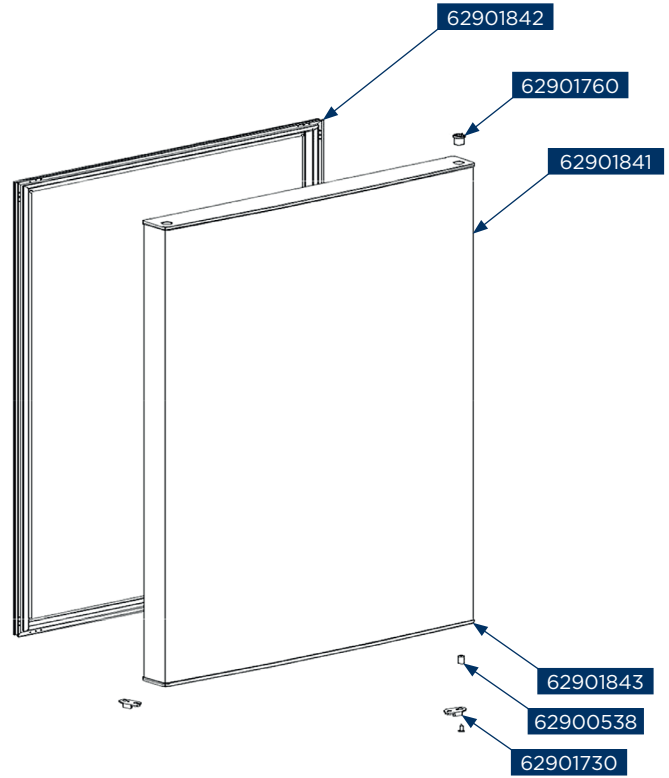

62901758

62901756

Concept kód	Český název	Anglický název
62900438	Spínač dveří chladničky LKV5260, LKV4460, LK5660ss, LK5460ss, LK3360ss, LK3360wh	Sector-shaped switch LK3360wh
62900442	Plastový odtokový kanálek LKV4460, LK3360ss, LK3360wh	Drain-pipe LK3360ss, LK3360wh
62900447	Držák vajíček LKV4460, LK5660ss, LK5460ss, LK3360ss, LK3360wh	Egg tray LKV4460, LK5660ss, LK5460ss, LK3360ss, LK3360wh
62900515	Forma na výrobu ledu LK5470ss, LK3360ss, LK3360wh	Ice box LK5470ss, LK3360ss, LK3360wh
62900529	Pant mrazničky – dolní LK5660ss, LK5460ss, LK3360ss, LK3360wh	Lower hinge assembly LK5660ss, LK5460ss, LK3360ss, LK3360wh
62900533	Pant chladničky – prostřední LK5660ss, LK5460ss, LK3360ss, LK3360wh	Middle hinge LK5660ss, LK5460ss, LK3360ss, LK3360wh
62900534	Nastavitelná noha LK5660ss, LK5460ss LFT4560ss LFT4560wh LFT4560ss, LK3360ss, LK3360wh	Levelling feet LK5660ss, LK5460ss LFT4560ss LFT4560wh LFT4560ss, LK3360ss, LK3360wh
62900538	Kovová část zarážky dveří chladničky LK5660ss, LK5460ss, LK3360ss, LK3360wh	Stopper for refrigerator LK5660ss, LK5460ss, LK3360ss, LK3360wh
62900931	Uzavírací šroub LT3560bc LT3560wh, LK3360ss, LK3360wh	Tapping locking screw LT3560bc LT3560wh, LK3360ss, LK3360wh
62901096	Záslepka LFT4560wh, LK3360wh	Hole cap LFT4560wh, LK3360wh
62901107	Stínící kryt elektrického zařízení LFT4560wh LFT4560ss, LK5455ss, LK5455wh, LK3360ss, LK3360wh	Electric appliance shield LK3360wh
62901260	Filtr LK6460ds, LK6460wh, LK3360ss, LK3360wh	Dry filter LK6460ds, LK6460wh, LK3360ss, LK3360wh
62901493	Startér LR2047bc, LR2047be, LR2047wh, LK5455ss, LK5455wh, LK3360ss, LK3360wh	Starter LK5455ss, LK5455wh, LK3360ss, LK3360wh
62901730	Plastová část zarážky dveří LK3360ss, LK3360wh	Shaft sleeve LK3360ss, LK3360wh
62901733	Horní police chladničky dveří-velká LK3360ss, LK3360wh	R large tray LK3360ss, LK3360wh
62901734	Police chladničky dveří – malá LK3360ss, LK3360wh	R small tray LK3360ss, LK3360wh
62901735	Dolní police chladničky dveří – velká LK3360ss, LK3360wh	R large tray LK3360ss, LK3360wh
62901736	Zásuvka chladničky LK3360ss, LK3360wh	Fruits and vegetables box component LK3360ss, LK3360wh
62901737	Horní zásuvka mrazničky LK3360ss, LK3360wh	F upper drawer assembly LK3360ss, LK3360wh
62901738	Zarážka vyklápěcího šuplíku mrazničky LK3360ss, LK3360wh	Fixing clip LK3360ss, LK3360wh
62901739	Plastový pant vyklápěcího šuplíku mrazničky LK3360ss, LK3360wh	Plastic shaft LK3360ss, LK3360wh
62901740	Vyklápěcí šuplík mrazničky LK3360ss, LK3360wh	Drawer flip LK3360ss, LK3360wh
62901741	Sestava ovládání teploty LK3360ss, LK3360wh	Component supplying temperature controller LK3360ss, LK3360wh
62901742	Ovládání teploty LK3360ss, LK3360wh	Screen printing knob LK3360ss, LK3360wh
62901743	LED světlo LK3360ss, LK3360wh	LED lamp LK3360ss, LK3360wh
62901744	Držák LED světla LK3360ss, LK3360wh	Lamp mounting box LK3360ss, LK3360wh
62901745	Resetovací tlačítko teploty LK3360ss, LK3360wh	Constant temperature reset type temperature controller LK3360ss, LK3360wh
62901746	Kryt světla LK3360ss, LK3360wh	Lamp cover LK3360ss, LK3360wh
62901747	Skleněná police chladničky LK3360ss, LK3360wh	Glass shelf assembly of refrigerator LK3360ss, LK3360wh
62901748	Dolní skleněná police chladničky LK3360ss, LK3360wh	Glass shelf assembly of refrigerator LK3360ss, LK3360wh
62901749	Skleněná police mrazničky LK3360ss, LK3360wh	Glass shelf LK3360ss, LK3360wh
62901750	Skleněná police mrazničky – malá LK3360ss, LK3360wh	Glass shelf LK3360ss, LK3360wh
62901753	Horní pant dveří LK3360ss, LK3360wh	Upper hinge LK3360ss, LK3360wh