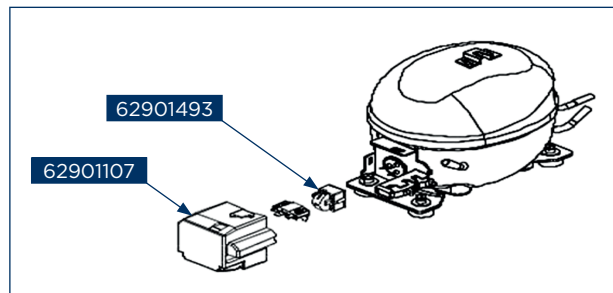

62901758

62901756

Concept kód	Český název	Anglický název
62900438	Spínač dveří chladničky LKV5260, LKV4460, LK5660ss, LK5460ss, LK3360ss, LK3360wh	Sector-shaped switch LK3360wh
62900442	Plastový odtokový kanálek LKV4460, LK3360ss, LK3360wh	Drain-pipe LK3360ss, LK3360wh
62900447	Držák vajíček LKV4460, LK5660ss, LK5460ss, LK3360ss, LK3360wh	Egg tray LKV4460, LK5660ss, LK5460ss, LK3360ss, LK3360wh
62900515	Forma na výrobu ledu LK5470ss, LK3360ss, LK3360wh	Ice box LK5470ss, LK3360ss, LK3360wh
62900529	Pant mrazničky – dolní LK5660ss, LK5460ss, LK3360ss, LK3360wh	Lower hinge assembly LK5660ss, LK5460ss, LK3360ss, LK3360wh
62900533	Pant chladničky – prostřední LK5660ss, LK5460ss, LK3360ss, LK3360wh	Middle hinge LK5660ss, LK5460ss, LK3360ss, LK3360wh
62900534	Nastavitelná noha LK5660ss, LK5460ss LFT4560ss LFT4560wh LFT4560ss, LK3360ss, LK3360wh	Levelling feet LK5660ss, LK5460ss LFT4560ss LFT4560wh LFT4560ss, LK3360ss, LK3360wh
62900538	Kovová část zarážky dveří chladničky LK5660ss, LK5460ss, LK3360ss, LK3360wh	Stopper for refrigerator LK5660ss, LK5460ss, LK3360ss, LK3360wh
62900931	Uzavírací šroub LT3560bc LT3560wh, LK3360ss, LK3360wh	Tapping locking screw LT3560bc LT3560wh, LK3360ss, LK3360wh
62901096	Záslepka LFT4560wh, LK3360wh	Hole cap LFT4560wh, LK3360wh
62901107	Stínící kryt elektrického zařízení LFT4560wh LFT4560ss, LK5455ss, LK5455wh, LK3360ss, LK3360wh	Electric appliance shield LK3360wh
62901260	Filtr LK6460ds, LK6460wh, LK3360ss, LK3360wh	Dry filter LK6460ds, LK6460wh, LK3360ss, LK3360wh
62901493	Startér LR2047bc, LR2047be, LR2047wh, LK5455ss, LK5455wh, LK3360ss, LK3360wh	Starter LK5455ss, LK5455wh, LK3360ss, LK3360wh
62901730	Plastová část zarážky dveří LK3360ss, LK3360wh	Shaft sleeve LK3360ss, LK3360wh
62901733	Horní police chladničky dveří-velká LK3360ss, LK3360wh	R large tray LK3360ss, LK3360wh
62901734	Police chladničky dveří – malá LK3360ss, LK3360wh	R small tray LK3360ss, LK3360wh
62901735	Dolní police chladničky dveří – velká LK3360ss, LK3360wh	R large tray LK3360ss, LK3360wh
62901736	Zásuvka chladničky LK3360ss, LK3360wh	Fruits and vegetables box component LK3360ss, LK3360wh
62901737	Horní zásuvka mrazničky LK3360ss, LK3360wh	F upper drawer assembly LK3360ss, LK3360wh
62901738	Zarážka vyklápěcího šuplíku mrazničky LK3360ss, LK3360wh	Fixing clip LK3360ss, LK3360wh
62901739	Plastový pant vyklápěcího šuplíku mrazničky LK3360ss, LK3360wh	Plastic shaft LK3360ss, LK3360wh
62901740	Vyklápěcí šuplík mrazničky LK3360ss, LK3360wh	Drawer flip LK3360ss, LK3360wh
62901741	Sestava ovládání teploty LK3360ss, LK3360wh	Component supplying temperature controller LK3360ss, LK3360wh
62901742	Ovládání teploty LK3360ss, LK3360wh	Screen printing knob LK3360ss, LK3360wh
62901743	LED světlo LK3360ss, LK3360wh	LED lamp LK3360ss, LK3360wh
62901744	Držák LED světla LK3360ss, LK3360wh	Lamp mounting box LK3360ss, LK3360wh
62901745	Resetovací tlačítko teploty LK3360ss, LK3360wh	Constant temperature reset type temperature controller LK3360ss, LK3360wh
62901746	Kryt světla LK3360ss, LK3360wh	Lamp cover LK3360ss, LK3360wh
62901747	Skleněná police chladničky LK3360ss, LK3360wh	Glass shelf assembly of refrigerator LK3360ss, LK3360wh
62901748	Dolní skleněná police chladničky LK3360ss, LK3360wh	Glass shelf assembly of refrigerator LK3360ss, LK3360wh
62901749	Skleněná police mrazničky LK3360ss, LK3360wh	Glass shelf LK3360ss, LK3360wh
62901750	Skleněná police mrazničky – malá LK3360ss, LK3360wh	Glass shelf LK3360ss, LK3360wh
62901753	Horní pant dveří LK3360ss, LK3360wh	Upper hinge LK3360ss, LK3360wh