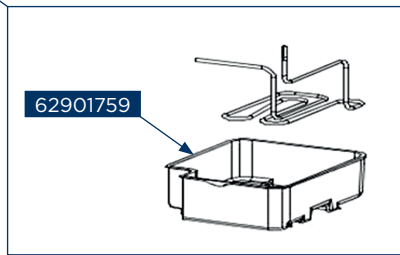

62901758

62901756

Concept kód	Český název	Anglický název
62900438	Spínač dveří chladničky LKV5260, LKV4460, LK5660ss, LK5460ss, LK3360ss, LK3360wh	Sector-shaped switch LK3360wh
62900442	Plastový odtokový kanálek LKV4460, LK3360ss, LK3360wh	Drain-pipe LK3360ss, LK3360wh
62900447	Držák vajíček LKV4460, LK5660ss, LK5460ss, LK3360ss, LK3360wh	Egg tray LKV4460, LK5660ss, LK5460ss, LK3360ss, LK3360wh
62900515	Forma na výrobu ledu LK5470ss, LK3360ss, LK3360wh	Ice box LK5470ss, LK3360ss, LK3360wh
62900529	Pant mrazničky – dolní LK5660ss, LK5460ss, LK3360ss, LK3360wh	Lower hinge assembly LK5660ss, LK5460ss, LK3360ss, LK3360wh
62900533	Pant chladničky – prostřední LK5660ss, LK5460ss, LK3360ss, LK3360wh	Middle hinge LK5660ss, LK5460ss, LK3360ss, LK3360wh
62900534	Nastavitelná noha LK5660ss, LK5460ss LFT4560ss LFT4560wh LFT4560ss, LK3360ss, LK3360wh	Levelling feet LK5660ss, LK5460ss LFT4560ss LFT4560wh LFT4560ss, LK3360ss, LK3360wh
62900538	Kovová část zarážky dveří chladničky LK5660ss, LK5460ss, LK3360ss, LK3360wh	Stopper for refrigerator LK5660ss, LK5460ss, LK3360ss, LK3360wh
62900931	Uzavírací šroub LT3560bc LT3560wh, LK3360ss, LK3360wh	Tapping locking screw LT3560bc LT3560wh, LK3360ss, LK3360wh
62901096	Záslepka LFT4560wh, LK3360wh	Hole cap LFT4560wh, LK3360wh
62901107	Stínící kryt elektrického zařízení LFT4560wh LFT4560ss, LK5455ss, LK5455wh, LK3360ss, LK3360wh	Electric appliance shield LK3360wh
62901260	Filtr LK6460ds, LK6460wh, LK3360ss, LK3360wh	Dry filter LK6460ds, LK6460wh, LK3360ss, LK3360wh
62901493	Startér LR2047bc, LR2047be, LR2047wh, LK5455ss, LK5455wh, LK3360ss, LK3360wh	Starter LK5455ss, LK5455wh, LK3360ss, LK3360wh
62901730	Plastová část zarážky dveří LK3360ss, LK3360wh	Shaft sleeve LK3360ss, LK3360wh
62901733	Horní police chladničky dveří-velká LK3360ss, LK3360wh	R large tray LK3360ss, LK3360wh
62901734	Police chladničky dveří – malá LK3360ss, LK3360wh	R small tray LK3360ss, LK3360wh
62901735	Dolní police chladničky dveří – velká LK3360ss, LK3360wh	R large tray LK3360ss, LK3360wh
62901736	Zásuvka chladničky LK3360ss, LK3360wh	Fruits and vegetables box component LK3360ss, LK3360wh
62901737	Horní zásuvka mrazničky LK3360ss, LK3360wh	F upper drawer assembly LK3360ss, LK3360wh
62901738	Zarážka vyklápěcího šuplíku mrazničky LK3360ss, LK3360wh	Fixing clip LK3360ss, LK3360wh
62901739	Plastový pant vyklápěcího šuplíku mrazničky LK3360ss, LK3360wh	Plastic shaft LK3360ss, LK3360wh
62901740	Vyklápěcí šuplík mrazničky LK3360ss, LK3360wh	Drawer flip LK3360ss, LK3360wh
62901741	Sestava ovládání teploty LK3360ss, LK3360wh	Component supplying temperature controller LK3360ss, LK3360wh
62901742	Ovládání teploty LK3360ss, LK3360wh	Screen printing knob LK3360ss, LK3360wh
62901743	LED světlo LK3360ss, LK3360wh	LED lamp LK3360ss, LK3360wh
62901744	Držák LED světla LK3360ss, LK3360wh	Lamp mounting box LK3360ss, LK3360wh
62901745	Resetovací tlačítko teploty LK3360ss, LK3360wh	Constant temperature reset type temperature controller LK3360ss, LK3360wh
62901746	Kryt světla LK3360ss, LK3360wh	Lamp cover LK3360ss, LK3360wh
62901747	Skleněná police chladničky LK3360ss, LK3360wh	Glass shelf assembly of refrigerator LK3360ss, LK3360wh
62901748	Dolní skleněná police chladničky LK3360ss, LK3360wh	Glass shelf assembly of refrigerator LK3360ss, LK3360wh
62901749	Skleněná police mrazničky LK3360ss, LK3360wh	Glass shelf LK3360ss, LK3360wh
62901750	Skleněná police mrazničky – malá LK3360ss, LK3360wh	Glass shelf LK3360ss, LK3360wh
62901753	Horní pant dveří LK3360ss, LK3360wh	Upper hinge LK3360ss, LK3360wh