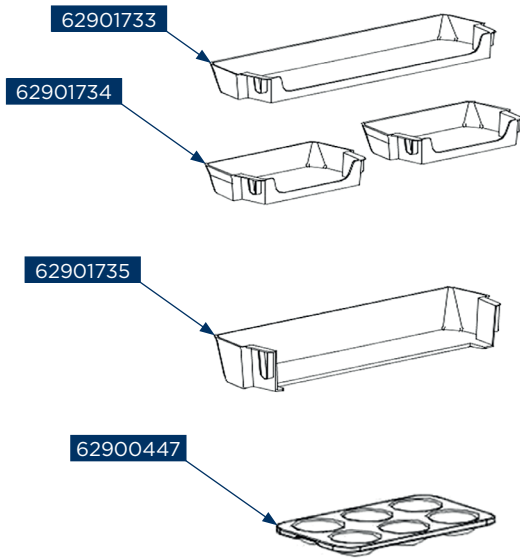

62901758

62901756

Concept kód	Český název	Anglický název
62900438	Spínač dveří chladničky LKV5260, LKV4460, LK5660ss, LK5460ss, LK3360ss, LK3360wh	Sector-shaped switch LK3360wh
62900442	Plastový odtokový kanálek LKV4460, LK3360ss, LK3360wh	Drain-pipe LK3360ss, LK3360wh
62900447	Držák vajíček LKV4460, LK5660ss, LK5460ss, LK3360ss, LK3360wh	Egg tray LKV4460, LK5660ss, LK5460ss, LK3360ss, LK3360wh
62900515	Forma na výrobu ledu LK5470ss, LK3360ss, LK3360wh	Ice box LK5470ss, LK3360ss, LK3360wh
62900529	Pant mrazničky – dolní LK5660ss, LK5460ss, LK3360ss, LK3360wh	Lower hinge assembly LK5660ss, LK5460ss, LK3360ss, LK3360wh
62900533	Pant chladničky – prostřední LK5660ss, LK5460ss, LK3360ss, LK3360wh	Middle hinge LK5660ss, LK5460ss, LK3360ss, LK3360wh
62900534	Nastavitelná noha LK5660ss, LK5460ss LFT4560ss LFT4560wh LFT4560ss, LK3360ss, LK3360wh	Levelling feet LK5660ss, LK5460ss LFT4560ss LFT4560wh LFT4560ss, LK3360ss, LK3360wh
62900538	Kovová část zarážky dveří chladničky LK5660ss, LK5460ss, LK3360ss, LK3360wh	Stopper for refrigerator LK5660ss, LK5460ss, LK3360ss, LK3360wh
62900931	Uzavírací šroub LT3560bc LT3560wh, LK3360ss, LK3360wh	Tapping locking screw LT3560bc LT3560wh, LK3360ss, LK3360wh
62901096	Záslepka LFT4560wh, LK3360wh	Hole cap LFT4560wh, LK3360wh
62901107	Stínící kryt elektrického zařízení LFT4560wh LFT4560ss, LK5455ss, LK5455wh, LK3360ss, LK3360wh	Electric appliance shield LK3360wh
62901260	Filtr LK6460ds, LK6460wh, LK3360ss, LK3360wh	Dry filter LK6460ds, LK6460wh, LK3360ss, LK3360wh
62901493	Startér LR2047bc, LR2047be, LR2047wh, LK5455ss, LK5455wh, LK3360ss, LK3360wh	Starter LK5455ss, LK5455wh, LK3360ss, LK3360wh
62901730	Plastová část zarážky dveří LK3360ss, LK3360wh	Shaft sleeve LK3360ss, LK3360wh
62901733	Horní police chladničky dveří-velká LK3360ss, LK3360wh	R large tray LK3360ss, LK3360wh
62901734	Police chladničky dveří – malá LK3360ss, LK3360wh	R small tray LK3360ss, LK3360wh
62901735	Dolní police chladničky dveří – velká LK3360ss, LK3360wh	R large tray LK3360ss, LK3360wh
62901736	Zásuvka chladničky LK3360ss, LK3360wh	Fruits and vegetables box component LK3360ss, LK3360wh
62901737	Horní zásuvka mrazničky LK3360ss, LK3360wh	F upper drawer assembly LK3360ss, LK3360wh
62901738	Zarážka vyklápěcího šuplíku mrazničky LK3360ss, LK3360wh	Fixing clip LK3360ss, LK3360wh
62901739	Plastový pant vyklápěcího šuplíku mrazničky LK3360ss, LK3360wh	Plastic shaft LK3360ss, LK3360wh
62901740	Vyklápěcí šuplík mrazničky LK3360ss, LK3360wh	Drawer flip LK3360ss, LK3360wh
62901741	Sestava ovládání teploty LK3360ss, LK3360wh	Component supplying temperature controller LK3360ss, LK3360wh
62901742	Ovládání teploty LK3360ss, LK3360wh	Screen printing knob LK3360ss, LK3360wh
62901743	LED světlo LK3360ss, LK3360wh	LED lamp LK3360ss, LK3360wh
62901744	Držák LED světla LK3360ss, LK3360wh	Lamp mounting box LK3360ss, LK3360wh
62901745	Resetovací tlačítko teploty LK3360ss, LK3360wh	Constant temperature reset type temperature controller LK3360ss, LK3360wh
62901746	Kryt světla LK3360ss, LK3360wh	Lamp cover LK3360ss, LK3360wh
62901747	Skleněná police chladničky LK3360ss, LK3360wh	Glass shelf assembly of refrigerator LK3360ss, LK3360wh
62901748	Dolní skleněná police chladničky LK3360ss, LK3360wh	Glass shelf assembly of refrigerator LK3360ss, LK3360wh
62901749	Skleněná police mrazničky LK3360ss, LK3360wh	Glass shelf LK3360ss, LK3360wh
62901750	Skleněná police mrazničky – malá LK3360ss, LK3360wh	Glass shelf LK3360ss, LK3360wh
62901753	Horní pant dveří LK3360ss, LK3360wh	Upper hinge LK3360ss, LK3360wh