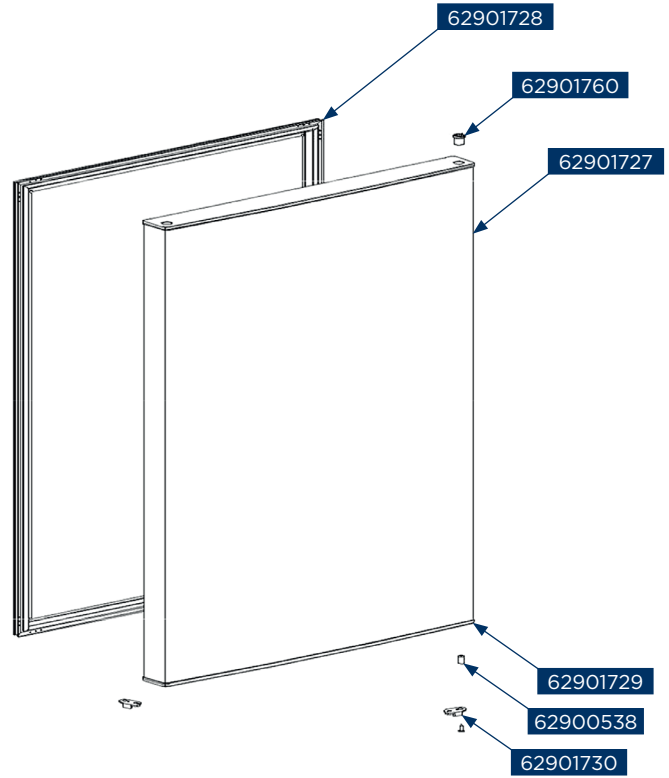

62901758

62901756

Concept kód	Český název	Anglický název
62900438	Spínač dveří chladničky LKV5260, LKV4460, LK5660ss, LK5460ss, LK3360ss	Sector-shaped switch of refrigerator LKV5260, LKV4460, LK5660ss, LK5460ss, LK3360ss
62900442	Plastový odtokový kanálek LKV4460, LK3360ss	Drain-pipe LK3360ss
62900447	Držák vajíček LKV4460, LK5660ss, LK5460ss, LK3360ss	Egg tray LKV4460, LK5660ss, LK5460ss, LK3360ss
62900515	Forma na výrobu ledu LK5470ss, LK3360ss	Ice box LK5470ss, LK3360ss
62900529	Pant mrazničky – dolní LK5660ss, LK5460ss, LK3360ss	Lower hinge assembly LK5660ss, LK5460ss, LK3360ss
62900533	Pant chladničky – prostřední LK5660ss, LK5460ss, LK3360ss	Middle hinge LK5660ss, LK5460ss, LK3360ss
62900534	Nastavitelná noha LK5660ss, LK5460ss, LFT4560ss, LFT4560wh, LFT4560ss, LK3360ss	Levelling feet LK5660ss, LK5460ss, LFT4560ss, LFT4560wh, LFT4560ss, LK3360ss
62900538	Kovová část zarážky dveří chladničky LK5660ss, LK5460ss, LK3360ss	Stopper for refrigerator LK5660ss, LK5460ss, LK3360ss
62900931	Uzavírací šroub LT3560bc LT3560wh, LK3360ss	tapping locking screw LT3560bc LT3560wh, LK3360ss
62901107	Stínící kryt elektrického zařízení LFT4560wh, LFT4560ss, LK5455ss, LK5455wh, LK3360ss	Electric appliance shield LFT4560wh, LFT4560ss, LK5455ss, LK5455wh, LK3360ss
62901121	Záslepka LFT4560ss, LK3360ss	Hole cap LFT4560ss, LK3360ss
62901260	Filtr LK6460ds, LK6460wh, LK3360ss	Dry filter LK6460ds, LK6460wh, LK3360ss
62901493	Startér LR2047bc, LR2047be, LR2047wh, LK5455ss, LK5455wh, LK3360ss	Starter LK5455ss, LK5455wh, LK3360ss
62901727	Dveře chladničky LK3360ss	Refrigerator door assembly LK3360ss
62901728	Těsnění dveří chladničky LK3360ss	Door gasket assembly of refrigerator LK3360ss
62901729	Dolní krytka dveří chladničky LK3360ss	End covers components of refrigerator LK3360ss
62901730	Plastová část zarážky dveří LK3360ss	Shaft sleeve LK3360ss
62901731	Dveře mrazničky LK3360ss	Freezer door assembly LK3360ss
62901732	Těsnění dveří mrazničky LK3360ss	Door gasket assembly of freezer LK3360ss
62901733	Horní police chladničky dveří-velká LK3360ss	R large tray LK3360ss
62901734	Police chladničky dveří-malá LK3360ss	R small tray LK3360ss
62901735	Dolní police chladničky dveří-velká LK3360ss	R large tray LK3360ss
62901736	Zásuvka chladničky LK3360ss	Fruits and vegetables box component LK3360ss
62901737	Horní zásuvka mrazničky LK3360ss	F upper drawer assembly LK3360ss
62901738	Zarážka vyklápěcího šuplíku mrazničky LK3360ss	Fixing clip LK3360ss
62901739	Plastový pant vyklápěcího šuplíku mrazničky LK3360ss	Plastic shaft LK3360ss
62901740	Vyklápěcí šuplík mrazničky LK3360ss	Drawer flip LK3360ss
62901741	Sestava ovládání teploty LK3360ss	Component supplying temperature controller LK3360ss
62901742	Ovládání teploty LK3360ss	Screen printing knob LK3360ss
62901743	LED světlo LK3360ss	LED lamp LK3360ss
62901744	Držák LED světla LK3360ss	Lamp mounting box LK3360ss
62901745	Resetovací tlačítko teploty LK3360ss	Constant temperature reset type temperature controller LK3360ss
62901746	Kryt světla LK3360ss	Lamp cover LK3360ss
62901747	Skleněná police chladničky LK3360ss	Glass shelf assembly of refrigerator LK3360ss
62901748	Dolní skleněná police chladničky LK3360ss	Glass shelf assembly of refrigerator LK3360ss
62901749	Skleněná police mrazničky LK3360ss	Glass shelf LK3360ss
62901750	Skleněná police mrazničky-malá LK3360ss	Glass shelf LK3360ss