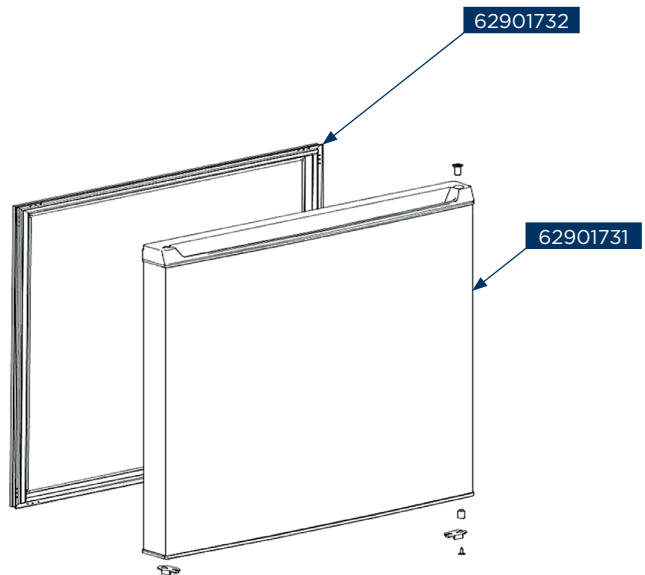

62901758

62901756

Concept kód	Český název	Anglický název
62900438	Spínač dveří chladničky LKV5260, LKV4460, LK5660ss, LK5460ss, LK3360ss	Sector-shaped switch of refrigerator LKV5260, LKV4460, LK5660ss, LK5460ss, LK3360ss
62900442	Plastový odtokový kanálek LKV4460, LK3360ss	Drain-pipe LK3360ss
62900447	Držák vajíček LKV4460, LK5660ss, LK5460ss, LK3360ss	Egg tray LKV4460, LK5660ss, LK5460ss, LK3360ss
62900515	Forma na výrobu ledu LK5470ss, LK3360ss	Ice box LK5470ss, LK3360ss
62900529	Pant mrazničky – dolní LK5660ss, LK5460ss, LK3360ss	Lower hinge assembly LK5660ss, LK5460ss, LK3360ss
62900533	Pant chladničky – prostřední LK5660ss, LK5460ss, LK3360ss	Middle hinge LK5660ss, LK5460ss, LK3360ss
62900534	Nastavitelná noha LK5660ss, LK5460ss, LFT4560ss, LFT4560wh, LFT4560ss, LK3360ss	Levelling feet LK5660ss, LK5460ss, LFT4560ss, LFT4560wh, LFT4560ss, LK3360ss
62900538	Kovová část zarážky dveří chladničky LK5660ss, LK5460ss, LK3360ss	Stopper for refrigerator LK5660ss, LK5460ss, LK3360ss
62900931	Uzavírací šroub LT3560bc LT3560wh, LK3360ss	tapping locking screw LT3560bc LT3560wh, LK3360ss
62901107	Stínící kryt elektrického zařízení LFT4560wh, LFT4560ss, LK5455ss, LK5455wh, LK3360ss	Electric appliance shield LFT4560wh, LFT4560ss, LK5455ss, LK5455wh, LK3360ss
62901121	Záslepka LFT4560ss, LK3360ss	Hole cap LFT4560ss, LK3360ss
62901260	Filtr LK6460ds, LK6460wh, LK3360ss	Dry filter LK6460ds, LK6460wh, LK3360ss
62901493	Startér LR2047bc, LR2047be, LR2047wh, LK5455ss, LK5455wh, LK3360ss	Starter LK5455ss, LK5455wh, LK3360ss
62901727	Dveře chladničky LK3360ss	Refrigerator door assembly LK3360ss
62901728	Těsnění dveří chladničky LK3360ss	Door gasket assembly of refrigerator LK3360ss
62901729	Dolní krytka dveří chladničky LK3360ss	End covers components of refrigerator LK3360ss
62901730	Plastová část zarážky dveří LK3360ss	Shaft sleeve LK3360ss
62901731	Dveře mrazničky LK3360ss	Freezer door assembly LK3360ss
62901732	Těsnění dveří mrazničky LK3360ss	Door gasket assembly of freezer LK3360ss
62901733	Horní police chladničky dveří-velká LK3360ss	R large tray LK3360ss
62901734	Police chladničky dveří-malá LK3360ss	R small tray LK3360ss
62901735	Dolní police chladničky dveří-velká LK3360ss	R large tray LK3360ss
62901736	Zásuvka chladničky LK3360ss	Fruits and vegetables box component LK3360ss
62901737	Horní zásuvka mrazničky LK3360ss	F upper drawer assembly LK3360ss
62901738	Zarážka vyklápěcího šuplíku mrazničky LK3360ss	Fixing clip LK3360ss
62901739	Plastový pant vyklápěcího šuplíku mrazničky LK3360ss	Plastic shaft LK3360ss
62901740	Vyklápěcí šuplík mrazničky LK3360ss	Drawer flip LK3360ss
62901741	Sestava ovládání teploty LK3360ss	Component supplying temperature controller LK3360ss
62901742	Ovládání teploty LK3360ss	Screen printing knob LK3360ss
62901743	LED světlo LK3360ss	LED lamp LK3360ss
62901744	Držák LED světla LK3360ss	Lamp mounting box LK3360ss
62901745	Resetovací tlačítko teploty LK3360ss	Constant temperature reset type temperature controller LK3360ss
62901746	Kryt světla LK3360ss	Lamp cover LK3360ss
62901747	Skleněná police chladničky LK3360ss	Glass shelf assembly of refrigerator LK3360ss
62901748	Dolní skleněná police chladničky LK3360ss	Glass shelf assembly of refrigerator LK3360ss
62901749	Skleněná police mrazničky LK3360ss	Glass shelf LK3360ss
62901750	Skleněná police mrazničky-malá LK3360ss	Glass shelf LK3360ss