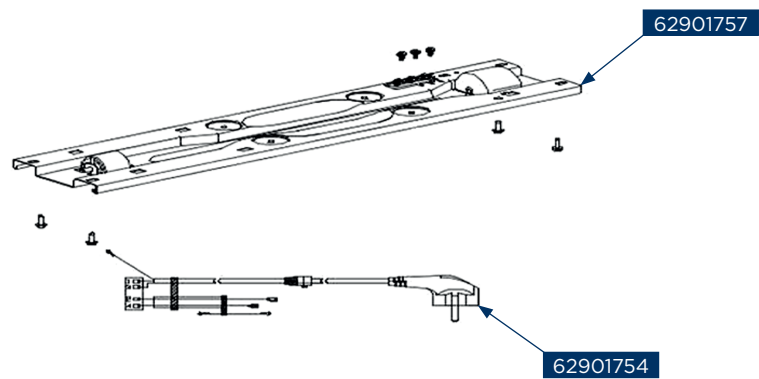

62901758

62901756

Concept kód	Český název	Anglický název
62900438	Spínač dveří chladničky LKV5260, LKV4460, LK5660ss, LK5460ss, LK3360ss	Sector-shaped switch of refrigerator LKV5260, LKV4460, LK5660ss, LK5460ss, LK3360ss
62900442	Plastový odtokový kanálek LKV4460, LK3360ss	Drain-pipe LK3360ss
62900447	Držák vajíček LKV4460, LK5660ss, LK5460ss, LK3360ss	Egg tray LKV4460, LK5660ss, LK5460ss, LK3360ss
62900515	Forma na výrobu ledu LK5470ss, LK3360ss	Ice box LK5470ss, LK3360ss
62900529	Pant mrazničky – dolní LK5660ss, LK5460ss, LK3360ss	Lower hinge assembly LK5660ss, LK5460ss, LK3360ss
62900533	Pant chladničky – prostřední LK5660ss, LK5460ss, LK3360ss	Middle hinge LK5660ss, LK5460ss, LK3360ss
62900534	Nastavitelná noha LK5660ss, LK5460ss, LFT4560ss, LFT4560wh, LFT4560ss, LK3360ss	Levelling feet LK5660ss, LK5460ss, LFT4560ss, LFT4560wh, LFT4560ss, LK3360ss
62900538	Kovová část zarážky dveří chladničky LK5660ss, LK5460ss, LK3360ss	Stopper for refrigerator LK5660ss, LK5460ss, LK3360ss
62900931	Uzavírací šroub LT3560bc LT3560wh, LK3360ss	tapping locking screw LT3560bc LT3560wh, LK3360ss
62901107	Stínící kryt elektrického zařízení LFT4560wh, LFT4560ss, LK5455ss, LK5455wh, LK3360ss	Electric appliance shield LFT4560wh, LFT4560ss, LK5455ss, LK5455wh, LK3360ss
62901121	Záslepka LFT4560ss, LK3360ss	Hole cap LFT4560ss, LK3360ss
62901260	Filtr LK6460ds, LK6460wh, LK3360ss	Dry filter LK6460ds, LK6460wh, LK3360ss
62901493	Startér LR2047bc, LR2047be, LR2047wh, LK5455ss, LK5455wh, LK3360ss	Starter LK5455ss, LK5455wh, LK3360ss
62901727	Dveře chladničky LK3360ss	Refrigerator door assembly LK3360ss
62901728	Těsnění dveří chladničky LK3360ss	Door gasket assembly of refrigerator LK3360ss
62901729	Dolní krytka dveří chladničky LK3360ss	End covers components of refrigerator LK3360ss
62901730	Plastová část zarážky dveří LK3360ss	Shaft sleeve LK3360ss
62901731	Dveře mrazničky LK3360ss	Freezer door assembly LK3360ss
62901732	Těsnění dveří mrazničky LK3360ss	Door gasket assembly of freezer LK3360ss
62901733	Horní police chladničky dveří-velká LK3360ss	R large tray LK3360ss
62901734	Police chladničky dveří-malá LK3360ss	R small tray LK3360ss
62901735	Dolní police chladničky dveří-velká LK3360ss	R large tray LK3360ss
62901736	Zásuvka chladničky LK3360ss	Fruits and vegetables box component LK3360ss
62901737	Horní zásuvka mrazničky LK3360ss	F upper drawer assembly LK3360ss
62901738	Zarážka vyklápěcího šuplíku mrazničky LK3360ss	Fixing clip LK3360ss
62901739	Plastový pant vyklápěcího šuplíku mrazničky LK3360ss	Plastic shaft LK3360ss
62901740	Vyklápěcí šuplík mrazničky LK3360ss	Drawer flip LK3360ss
62901741	Sestava ovládání teploty LK3360ss	Component supplying temperature controller LK3360ss
62901742	Ovládání teploty LK3360ss	Screen printing knob LK3360ss
62901743	LED světlo LK3360ss	LED lamp LK3360ss
62901744	Držák LED světla LK3360ss	Lamp mounting box LK3360ss
62901745	Resetovací tlačítko teploty LK3360ss	Constant temperature reset type temperature controller LK3360ss
62901746	Kryt světla LK3360ss	Lamp cover LK3360ss
62901747	Skleněná police chladničky LK3360ss	Glass shelf assembly of refrigerator LK3360ss
62901748	Dolní skleněná police chladničky LK3360ss	Glass shelf assembly of refrigerator LK3360ss
62901749	Skleněná police mrazničky LK3360ss	Glass shelf LK3360ss
62901750	Skleněná police mrazničky-malá LK3360ss	Glass shelf LK3360ss