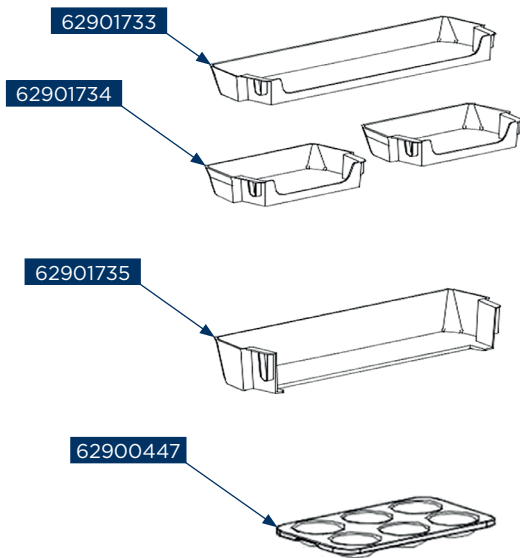

62901758

62901756

Concept kód	Český název	Anglický název
62900438	Spínač dveří chladničky LKV5260, LKV4460, LK5660ss, LK5460ss, LK3360ss	Sector-shaped switch of refrigerator LKV5260, LKV4460, LK5660ss, LK5460ss, LK3360ss
62900442	Plastový odtokový kanálek LKV4460, LK3360ss	Drain-pipe LK3360ss
62900447	Držák vajíček LKV4460, LK5660ss, LK5460ss, LK3360ss	Egg tray LKV4460, LK5660ss, LK5460ss, LK3360ss
62900515	Forma na výrobu ledu LK5470ss, LK3360ss	Ice box LK5470ss, LK3360ss
62900529	Pant mrazničky – dolní LK5660ss, LK5460ss, LK3360ss	Lower hinge assembly LK5660ss, LK5460ss, LK3360ss
62900533	Pant chladničky – prostřední LK5660ss, LK5460ss, LK3360ss	Middle hinge LK5660ss, LK5460ss, LK3360ss
62900534	Nastavitelná noha LK5660ss, LK5460ss, LFT4560ss, LFT4560wh, LFT4560ss, LK3360ss	Levelling feet LK5660ss, LK5460ss, LFT4560ss, LFT4560wh, LFT4560ss, LK3360ss
62900538	Kovová část zarážky dveří chladničky LK5660ss, LK5460ss, LK3360ss	Stopper for refrigerator LK5660ss, LK5460ss, LK3360ss
62900931	Uzavírací šroub LT3560bc LT3560wh, LK3360ss	tapping locking screw LT3560bc LT3560wh, LK3360ss
62901107	Stínící kryt elektrického zařízení LFT4560wh, LFT4560ss, LK5455ss, LK5455wh, LK3360ss	Electric appliance shield LFT4560wh, LFT4560ss, LK5455ss, LK5455wh, LK3360ss
62901121	Záslepka LFT4560ss, LK3360ss	Hole cap LFT4560ss, LK3360ss
62901260	Filtr LK6460ds, LK6460wh, LK3360ss	Dry filter LK6460ds, LK6460wh, LK3360ss
62901493	Startér LR2047bc, LR2047be, LR2047wh, LK5455ss, LK5455wh, LK3360ss	Starter LK5455ss, LK5455wh, LK3360ss
62901727	Dveře chladničky LK3360ss	Refrigerator door assembly LK3360ss
62901728	Těsnění dveří chladničky LK3360ss	Door gasket assembly of refrigerator LK3360ss
62901729	Dolní krytka dveří chladničky LK3360ss	End covers components of refrigerator LK3360ss
62901730	Plastová část zarážky dveří LK3360ss	Shaft sleeve LK3360ss
62901731	Dveře mrazničky LK3360ss	Freezer door assembly LK3360ss
62901732	Těsnění dveří mrazničky LK3360ss	Door gasket assembly of freezer LK3360ss
62901733	Horní police chladničky dveří-velká LK3360ss	R large tray LK3360ss
62901734	Police chladničky dveří-malá LK3360ss	R small tray LK3360ss
62901735	Dolní police chladničky dveří-velká LK3360ss	R large tray LK3360ss
62901736	Zásuvka chladničky LK3360ss	Fruits and vegetables box component LK3360ss
62901737	Horní zásuvka mrazničky LK3360ss	F upper drawer assembly LK3360ss
62901738	Zarážka vyklápěcího šuplíku mrazničky LK3360ss	Fixing clip LK3360ss
62901739	Plastový pant vyklápěcího šuplíku mrazničky LK3360ss	Plastic shaft LK3360ss
62901740	Vyklápěcí šuplík mrazničky LK3360ss	Drawer flip LK3360ss
62901741	Sestava ovládání teploty LK3360ss	Component supplying temperature controller LK3360ss
62901742	Ovládání teploty LK3360ss	Screen printing knob LK3360ss
62901743	LED světlo LK3360ss	LED lamp LK3360ss
62901744	Držák LED světla LK3360ss	Lamp mounting box LK3360ss
62901745	Resetovací tlačítko teploty LK3360ss	Constant temperature reset type temperature controller LK3360ss
62901746	Kryt světla LK3360ss	Lamp cover LK3360ss
62901747	Skleněná police chladničky LK3360ss	Glass shelf assembly of refrigerator LK3360ss
62901748	Dolní skleněná police chladničky LK3360ss	Glass shelf assembly of refrigerator LK3360ss
62901749	Skleněná police mrazničky LK3360ss	Glass shelf LK3360ss
62901750	Skleněná police mrazničky-malá LK3360ss	Glass shelf LK3360ss