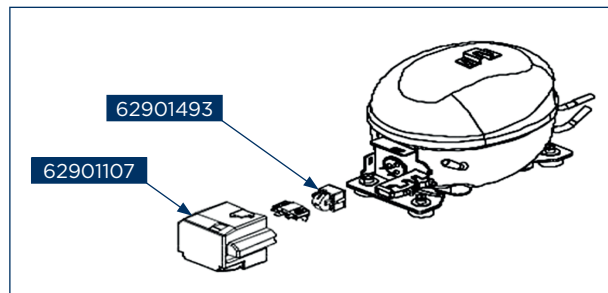

62901758

62901756

Concept kód	Český název	Anglický název
62900438	Spínač dveří chladničky LKV5260, LKV4460, LK5660ss, LK5460ss, LK3360ss	Sector-shaped switch of refrigerator LKV5260, LKV4460, LK5660ss, LK5460ss, LK3360ss
62900442	Plastový odtokový kanálek LKV4460, LK3360ss	Drain-pipe LK3360ss
62900447	Držák vajíček LKV4460, LK5660ss, LK5460ss, LK3360ss	Egg tray LKV4460, LK5660ss, LK5460ss, LK3360ss
62900515	Forma na výrobu ledu LK5470ss, LK3360ss	Ice box LK5470ss, LK3360ss
62900529	Pant mrazničky – dolní LK5660ss, LK5460ss, LK3360ss	Lower hinge assembly LK5660ss, LK5460ss, LK3360ss
62900533	Pant chladničky – prostřední LK5660ss, LK5460ss, LK3360ss	Middle hinge LK5660ss, LK5460ss, LK3360ss
62900534	Nastavitelná noha LK5660ss, LK5460ss, LFT4560ss, LFT4560wh, LFT4560ss, LK3360ss	Levelling feet LK5660ss, LK5460ss, LFT4560ss, LFT4560wh, LFT4560ss, LK3360ss
62900538	Kovová část zarážky dveří chladničky LK5660ss, LK5460ss, LK3360ss	Stopper for refrigerator LK5660ss, LK5460ss, LK3360ss
62900931	Uzavírací šroub LT3560bc LT3560wh, LK3360ss	tapping locking screw LT3560bc LT3560wh, LK3360ss
62901107	Stínící kryt elektrického zařízení LFT4560wh, LFT4560ss, LK5455ss, LK5455wh, LK3360ss	Electric appliance shield LFT4560wh, LFT4560ss, LK5455ss, LK5455wh, LK3360ss
62901121	Záslepka LFT4560ss, LK3360ss	Hole cap LFT4560ss, LK3360ss
62901260	Filtr LK6460ds, LK6460wh, LK3360ss	Dry filter LK6460ds, LK6460wh, LK3360ss
62901493	Startér LR2047bc, LR2047be, LR2047wh, LK5455ss, LK5455wh, LK3360ss	Starter LK5455ss, LK5455wh, LK3360ss
62901727	Dveře chladničky LK3360ss	Refrigerator door assembly LK3360ss
62901728	Těsnění dveří chladničky LK3360ss	Door gasket assembly of refrigerator LK3360ss
62901729	Dolní krytka dveří chladničky LK3360ss	End covers components of refrigerator LK3360ss
62901730	Plastová část zarážky dveří LK3360ss	Shaft sleeve LK3360ss
62901731	Dveře mrazničky LK3360ss	Freezer door assembly LK3360ss
62901732	Těsnění dveří mrazničky LK3360ss	Door gasket assembly of freezer LK3360ss
62901733	Horní police chladničky dveří-velká LK3360ss	R large tray LK3360ss
62901734	Police chladničky dveří-malá LK3360ss	R small tray LK3360ss
62901735	Dolní police chladničky dveří-velká LK3360ss	R large tray LK3360ss
62901736	Zásuvka chladničky LK3360ss	Fruits and vegetables box component LK3360ss
62901737	Horní zásuvka mrazničky LK3360ss	F upper drawer assembly LK3360ss
62901738	Zarážka vyklápěcího šuplíku mrazničky LK3360ss	Fixing clip LK3360ss
62901739	Plastový pant vyklápěcího šuplíku mrazničky LK3360ss	Plastic shaft LK3360ss
62901740	Vyklápěcí šuplík mrazničky LK3360ss	Drawer flip LK3360ss
62901741	Sestava ovládání teploty LK3360ss	Component supplying temperature controller LK3360ss
62901742	Ovládání teploty LK3360ss	Screen printing knob LK3360ss
62901743	LED světlo LK3360ss	LED lamp LK3360ss
62901744	Držák LED světla LK3360ss	Lamp mounting box LK3360ss
62901745	Resetovací tlačítko teploty LK3360ss	Constant temperature reset type temperature controller LK3360ss
62901746	Kryt světla LK3360ss	Lamp cover LK3360ss
62901747	Skleněná police chladničky LK3360ss	Glass shelf assembly of refrigerator LK3360ss
62901748	Dolní skleněná police chladničky LK3360ss	Glass shelf assembly of refrigerator LK3360ss
62901749	Skleněná police mrazničky LK3360ss	Glass shelf LK3360ss
62901750	Skleněná police mrazničky-malá LK3360ss	Glass shelf LK3360ss