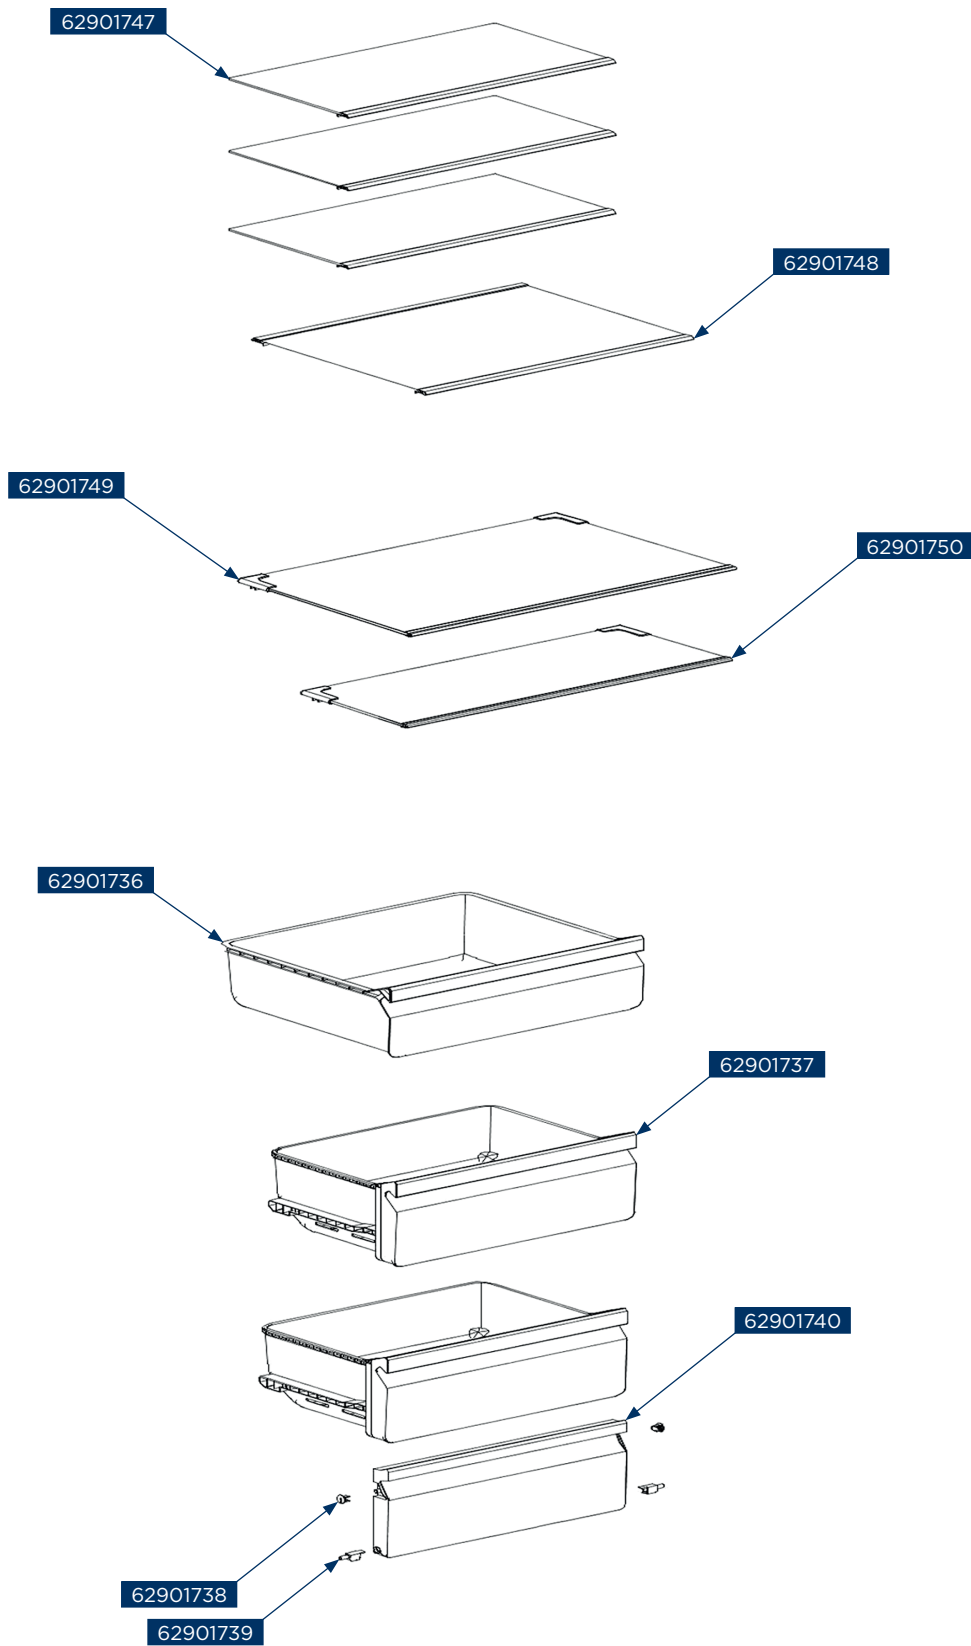

62901758

62901756

Concept kód	Český název	Anglický název
62900438	Spínač dveří chladničky LKV5260, LKV4460, LK5660ss, LK5460ss, LK3360ss	Sector-shaped switch of refrigerator LKV5260, LKV4460, LK5660ss, LK5460ss, LK3360ss
62900442	Plastový odtokový kanálek LKV4460, LK3360ss	Drain-pipe LK3360ss
62900447	Držák vajíček LKV4460, LK5660ss, LK5460ss, LK3360ss	Egg tray LKV4460, LK5660ss, LK5460ss, LK3360ss
62900515	Forma na výrobu ledu LK5470ss, LK3360ss	Ice box LK5470ss, LK3360ss
62900529	Pant mrazničky – dolní LK5660ss, LK5460ss, LK3360ss	Lower hinge assembly LK5660ss, LK5460ss, LK3360ss
62900533	Pant chladničky – prostřední LK5660ss, LK5460ss, LK3360ss	Middle hinge LK5660ss, LK5460ss, LK3360ss
62900534	Nastavitelná noha LK5660ss, LK5460ss, LFT4560ss, LFT4560wh, LFT4560ss, LK3360ss	Levelling feet LK5660ss, LK5460ss, LFT4560ss, LFT4560wh, LFT4560ss, LK3360ss
62900538	Kovová část zarážky dveří chladničky LK5660ss, LK5460ss, LK3360ss	Stopper for refrigerator LK5660ss, LK5460ss, LK3360ss
62900931	Uzavírací šroub LT3560bc LT3560wh, LK3360ss	tapping locking screw LT3560bc LT3560wh, LK3360ss
62901107	Stínící kryt elektrického zařízení LFT4560wh, LFT4560ss, LK5455ss, LK5455wh, LK3360ss	Electric appliance shield LFT4560wh, LFT4560ss, LK5455ss, LK5455wh, LK3360ss
62901121	Záslepka LFT4560ss, LK3360ss	Hole cap LFT4560ss, LK3360ss
62901260	Filtr LK6460ds, LK6460wh, LK3360ss	Dry filter LK6460ds, LK6460wh, LK3360ss
62901493	Startér LR2047bc, LR2047be, LR2047wh, LK5455ss, LK5455wh, LK3360ss	Starter LK5455ss, LK5455wh, LK3360ss
62901727	Dveře chladničky LK3360ss	Refrigerator door assembly LK3360ss
62901728	Těsnění dveří chladničky LK3360ss	Door gasket assembly of refrigerator LK3360ss
62901729	Dolní krytka dveří chladničky LK3360ss	End covers components of refrigerator LK3360ss
62901730	Plastová část zarážky dveří LK3360ss	Shaft sleeve LK3360ss
62901731	Dveře mrazničky LK3360ss	Freezer door assembly LK3360ss
62901732	Těsnění dveří mrazničky LK3360ss	Door gasket assembly of freezer LK3360ss
62901733	Horní police chladničky dveří-velká LK3360ss	R large tray LK3360ss
62901734	Police chladničky dveří-malá LK3360ss	R small tray LK3360ss
62901735	Dolní police chladničky dveří-velká LK3360ss	R large tray LK3360ss
62901736	Zásuvka chladničky LK3360ss	Fruits and vegetables box component LK3360ss
62901737	Horní zásuvka mrazničky LK3360ss	F upper drawer assembly LK3360ss
62901738	Zarážka vyklápěcího šuplíku mrazničky LK3360ss	Fixing clip LK3360ss
62901739	Plastový pant vyklápěcího šuplíku mrazničky LK3360ss	Plastic shaft LK3360ss
62901740	Vyklápěcí šuplík mrazničky LK3360ss	Drawer flip LK3360ss
62901741	Sestava ovládání teploty LK3360ss	Component supplying temperature controller LK3360ss
62901742	Ovládání teploty LK3360ss	Screen printing knob LK3360ss
62901743	LED světlo LK3360ss	LED lamp LK3360ss
62901744	Držák LED světla LK3360ss	Lamp mounting box LK3360ss
62901745	Resetovací tlačítko teploty LK3360ss	Constant temperature reset type temperature controller LK3360ss
62901746	Kryt světla LK3360ss	Lamp cover LK3360ss
62901747	Skleněná police chladničky LK3360ss	Glass shelf assembly of refrigerator LK3360ss
62901748	Dolní skleněná police chladničky LK3360ss	Glass shelf assembly of refrigerator LK3360ss
62901749	Skleněná police mrazničky LK3360ss	Glass shelf LK3360ss
62901750	Skleněná police mrazničky-malá LK3360ss	Glass shelf LK3360ss