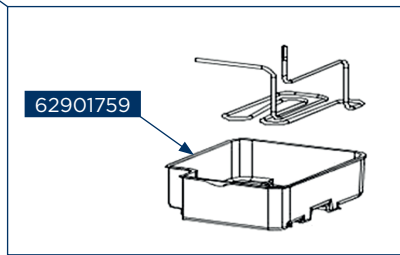

62901758

62901756

Concept kód	Český název	Anglický název
62900438	Spínač dveří chladničky LKV5260, LKV4460, LK5660ss, LK5460ss, LK3360ss	Sector-shaped switch of refrigerator LKV5260, LKV4460, LK5660ss, LK5460ss, LK3360ss
62900442	Plastový odtokový kanálek LKV4460, LK3360ss	Drain-pipe LK3360ss
62900447	Držák vajíček LKV4460, LK5660ss, LK5460ss, LK3360ss	Egg tray LKV4460, LK5660ss, LK5460ss, LK3360ss
62900515	Forma na výrobu ledu LK5470ss, LK3360ss	Ice box LK5470ss, LK3360ss
62900529	Pant mrazničky – dolní LK5660ss, LK5460ss, LK3360ss	Lower hinge assembly LK5660ss, LK5460ss, LK3360ss
62900533	Pant chladničky – prostřední LK5660ss, LK5460ss, LK3360ss	Middle hinge LK5660ss, LK5460ss, LK3360ss
62900534	Nastavitelná noha LK5660ss, LK5460ss, LFT4560ss, LFT4560wh, LFT4560ss, LK3360ss	Levelling feet LK5660ss, LK5460ss, LFT4560ss, LFT4560wh, LFT4560ss, LK3360ss
62900538	Kovová část zarážky dveří chladničky LK5660ss, LK5460ss, LK3360ss	Stopper for refrigerator LK5660ss, LK5460ss, LK3360ss
62900931	Uzavírací šroub LT3560bc LT3560wh, LK3360ss	tapping locking screw LT3560bc LT3560wh, LK3360ss
62901107	Stínící kryt elektrického zařízení LFT4560wh, LFT4560ss, LK5455ss, LK5455wh, LK3360ss	Electric appliance shield LFT4560wh, LFT4560ss, LK5455ss, LK5455wh, LK3360ss
62901121	Záslepka LFT4560ss, LK3360ss	Hole cap LFT4560ss, LK3360ss
62901260	Filtr LK6460ds, LK6460wh, LK3360ss	Dry filter LK6460ds, LK6460wh, LK3360ss
62901493	Startér LR2047bc, LR2047be, LR2047wh, LK5455ss, LK5455wh, LK3360ss	Starter LK5455ss, LK5455wh, LK3360ss
62901727	Dveře chladničky LK3360ss	Refrigerator door assembly LK3360ss
62901728	Těsnění dveří chladničky LK3360ss	Door gasket assembly of refrigerator LK3360ss
62901729	Dolní krytka dveří chladničky LK3360ss	End covers components of refrigerator LK3360ss
62901730	Plastová část zarážky dveří LK3360ss	Shaft sleeve LK3360ss
62901731	Dveře mrazničky LK3360ss	Freezer door assembly LK3360ss
62901732	Těsnění dveří mrazničky LK3360ss	Door gasket assembly of freezer LK3360ss
62901733	Horní police chladničky dveří-velká LK3360ss	R large tray LK3360ss
62901734	Police chladničky dveří-malá LK3360ss	R small tray LK3360ss
62901735	Dolní police chladničky dveří-velká LK3360ss	R large tray LK3360ss
62901736	Zásuvka chladničky LK3360ss	Fruits and vegetables box component LK3360ss
62901737	Horní zásuvka mrazničky LK3360ss	F upper drawer assembly LK3360ss
62901738	Zarážka vyklápěcího šuplíku mrazničky LK3360ss	Fixing clip LK3360ss
62901739	Plastový pant vyklápěcího šuplíku mrazničky LK3360ss	Plastic shaft LK3360ss
62901740	Vyklápěcí šuplík mrazničky LK3360ss	Drawer flip LK3360ss
62901741	Sestava ovládání teploty LK3360ss	Component supplying temperature controller LK3360ss
62901742	Ovládání teploty LK3360ss	Screen printing knob LK3360ss
62901743	LED světlo LK3360ss	LED lamp LK3360ss
62901744	Držák LED světla LK3360ss	Lamp mounting box LK3360ss
62901745	Resetovací tlačítko teploty LK3360ss	Constant temperature reset type temperature controller LK3360ss
62901746	Kryt světla LK3360ss	Lamp cover LK3360ss
62901747	Skleněná police chladničky LK3360ss	Glass shelf assembly of refrigerator LK3360ss
62901748	Dolní skleněná police chladničky LK3360ss	Glass shelf assembly of refrigerator LK3360ss
62901749	Skleněná police mrazničky LK3360ss	Glass shelf LK3360ss
62901750	Skleněná police mrazničky-malá LK3360ss	Glass shelf LK3360ss